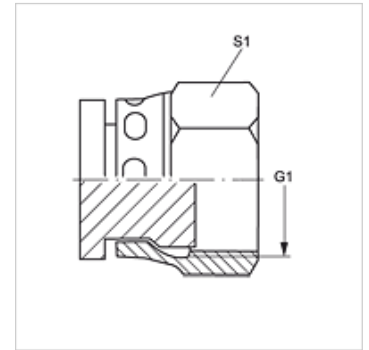

VERSCHLUSS AJF

Tampão

HANSA FLEX

Características

Conexão 1	Rosca fêmea ORFS
Tipo de vedação 1	face plana
Tipo	Tampão com porca
Modelo	reto
Material	Aço
Proteção de superfície	com revestimento galvanizado

Artigo

Descrição	G1	S1
VERSCHLUSS AJF 04	9/16" -18 UNF	17
VERSCHLUSS AJF 06	11/16" -16 UN	22
VERSCHLUSS AJF 08	13/16" -16 UN	24
VERSCHLUSS AJF 10	1" -14 UNS	30
VERSCHLUSS AJF 12	1.3/16" -12 UN	36
VERSCHLUSS AJF 16	1.7/16" -12 UN	41
VERSCHLUSS AJF 20	1.11/16" -12 UN	50
VERSCHLUSS AJF 24	2" -12 UN	60
VERSCHLUSS AJF 32	2.1/2" -12 UN	75

SW, S1, S2 = tamanho da chave