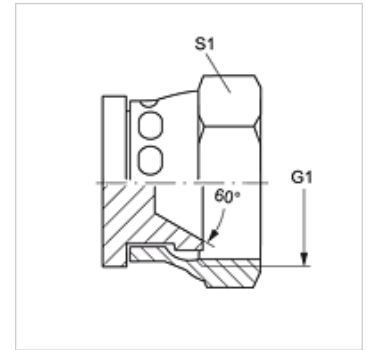

VERSCHLUSS ALI

Tampão

HANSA FLEX

Características

Conexão 1	rosca fêmea métrica
Tipo de vedação 1	Cone interno 60°
Tipo	Tampão com porca
Modelo	reto
Material	Aço
Proteção de superfície	com revestimento galvanizado

Artigo

Descrição	G1	S1
VERSCHLUSS ALI 14	M 14 x 1,5	19
VERSCHLUSS ALI 16	M 16 x 1,5	22
VERSCHLUSS ALI 18	M 18 x 1,5	24
VERSCHLUSS ALI 22	M 22 x 1,5	27
VERSCHLUSS ALI 24	M 24 x 1,5	32
VERSCHLUSS ALI 30	M 30 x 1,5	36
VERSCHLUSS ALI 33	M 33 x 1,5	41

SW, S1, S2 = tamanho da chave