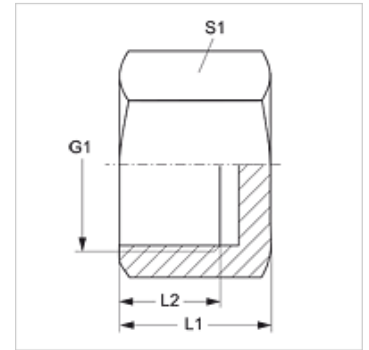

VSSK IR VA

Tampão

Características

Conexão 1	Rosca interna BSP cilíndrica
Tipo de vedação 1	face plana
Tipo	Tampão com porca
Material	Aço inoxidável

Artigo

Descrição	G1	L1 (mm)	L2 (mm)	S1
VSSK IR 02 VA	Rosca 1/8" -28	15,0	10,0	14
VSSK IR 04 VA	Rosca 1/4" -19	18,0	12,5	17
VSSK IR 06 VA	Rosca 3/8" -19	19,0	13,0	22
VSSK IR 08 VA	Rosca 1/2" -14	21,0	14,5	27
VSSK IR 12 VA	Rosca 3/4" -14	24,5	18,5	32
VSSK IR 16 VA	Rosca 1" -11	25,0	19,0	41
VSSK IR 20 VA	Rosca 1.1/4" -11	29,0	22,0	50
VSSK IR 24 VA	Rosca 1.1/2" -11	31,0	23,5	55
VSSK IR 32 VA	Rosca 2" -11	32,0	24,5	70

SW, S1, S2 = tamanho da chave