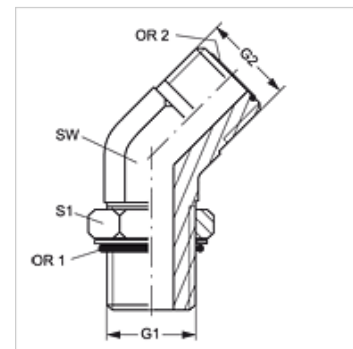

# W45 O HJOF VA

Conexão roscada, ângulo 45°

## Características

<b>Conexão 1</b>	Rosca externa UN/UNF
<b>Tipo de vedação 1</b>	Vedação com O-ring no Adaptador de rosca macho
<b>Conexão 2</b>	Rosca externa ORFS
<b>Tipo de vedação 2</b>	vedação plana com O-ring
<b>Tipo</b>	Adaptador de rosca macho orientável
<b>Modelo</b>	Ângulo de 45°
<b>Material</b>	Aço inoxidável

## Artigo

Descrição	G1	G2	SW (mm)	S1	OR1	OR2
W45 O 04 HJOF VA	7/16" -20 UNF	9/16" -18 UNF	14	16	8,92 x 1,83	7,65 x 1,78
W45 O 06 HJOF VA	9/16" -18 UNF	11/16" -16 UN	19	19	11,89 x 1,98	9,25 x 1,78
W45 O 08 HJOF VA	3/4" -16 UNF	13/16" -16 UN	19	24	16,36 x 2,21	12,42 x 1,78
W45 O 10 HJOF VA	7/8" -14 UNF	1" -14 UNS	27	27	19,18 x 2,46	15,60 x 1,78
W45 O 12 HJOF VA	1.1/16" -12 UN	1.3/16" -12 UN	30	35	23,47 x 2,95	18,77 x 1,78

SW, S1, S2 = tamanho da chave