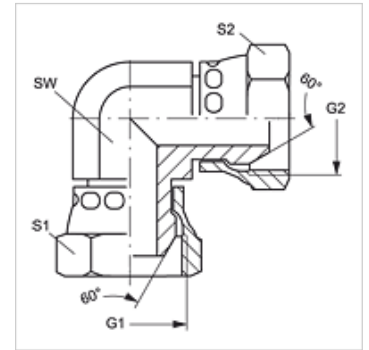

W90 AB

Conexão roscada, ângulo 90°

HANSA FLEX

Características

Conexão 1	Rosca fêmea BSP
Tipo de vedação 1	Cone externo 60°
Conexão 2	Rosca fêmea BSP
Tipo	União macho x fêmea
Modelo	Ângulo de 90°
Material	Aço
Proteção de superfície	com revestimento galvanizado

Artigo

Descrição	G1 + G2	SW (mm)	S1 + S2 (mm)
W90 AB 02	Rosca 1/8" -28	11	14
W90 AB 04	Rosca 1/4" -19	14	19
W90 AB 06	Rosca 3/8" -19	19	22
W90 AB 08	Rosca 1/2" -14	22	27
W90 AB 10	Rosca 5/8" -14	25	27
W90 AB 12	Rosca 3/4" -14	27	32
W90 AB 16	Rosca 1" -11	33	41
W90 AB 20	Rosca 1.1/4" -11	41	50
W90 AB 24	Rosca 1.1/2" -11	48	60
W90 AB 32	Rosca 2" -11	67	70

SW, S1, S2 = tamanho da chave

Variantes do produto

W90 AB VA Conexão roscada, ângulo 90°, Aço inoxidável