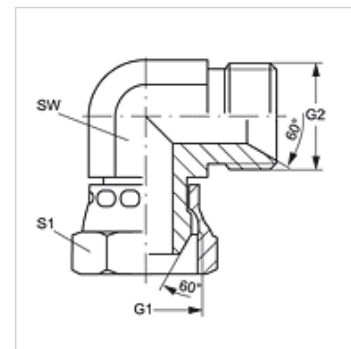

# W90 AB HB

Conexão roscada, ângulo 90°

**HANSA FLEX**

## Características

Conexão 1	Rosca fêmea BSP
Tipo de vedação 1	Cone externo 60°
Conexão 2	Rosca externa BSP cilíndrica
Tipo de vedação 2	Cone interno 60°
Tipo	União macho x fêmea
Modelo	Ângulo de 90°
Material	Aço
Proteção de superfície	com revestimento galvanizado

## Artigo

Descrição	G1 + G2	SW (mm)	S1
W90 AB 02 HB	Rosca 1/8" -28	10	14
W90 AB 04 HB	Rosca 1/4" -19	14	19
W90 AB 06 HB	Rosca 3/8" -19	17	22
W90 AB 08 HB	Rosca 1/2" -14	22	27
W90 AB 10 HB	Rosca 5/8" -14	24	30
W90 AB 12 HB	Rosca 3/4" -14	27	32
W90 AB 16 HB	Rosca 1" -11	36	41
W90 AB 20 HB	Rosca 1.1/4" -11	46	50
W90 AB 24 HB	Rosca 1.1/2" -11	50	55
W90 AB 32 HB	Rosca 2" -11	60	70

SW, S1, S2 = tamanho da chave