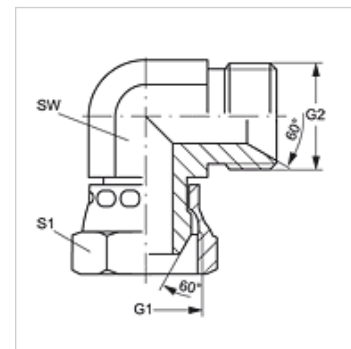

# W90 AB HB VA

Conexão roscada, ângulo 90°

**HANSA FLEX**

## Características

<b>Conexão 1</b>	Rosca fêmea BSP
<b>Tipo de vedação 1</b>	Cone externo 60°
<b>Conexão 2</b>	Rosca externa BSP cilíndrica
<b>Tipo de vedação 2</b>	Cone interno 60°
<b>Tipo</b>	União macho x fêmea
<b>Modelo</b>	Ângulo de 90°
<b>Material</b>	Aço inoxidável

## Artigo

Descrição	G1 + G2	SW (mm)	S1
W90 AB 02 HB VA	Rosca 1/8" -28	11	14
W90 AB 04 HB VA	Rosca 1/4" -19	14	19
W90 AB 06 HB VA	Rosca 3/8" -19	19	22
W90 AB 08 HB VA	Rosca 1/2" -14	22	27
W90 AB 12 HB VA	Rosca 3/4" -14	27	32
W90 AB 16 HB VA	Rosca 1" -11	33	41
W90 AB 20 HB VA	Rosca 1.1/4" -11	41	50
W90 AB 24 HB VA	Rosca 1.1/2" -11	50	60
W90 AB 32 HB VA	Rosca 2" -11	66	70

SW, S1, S2 = tamanho da chave