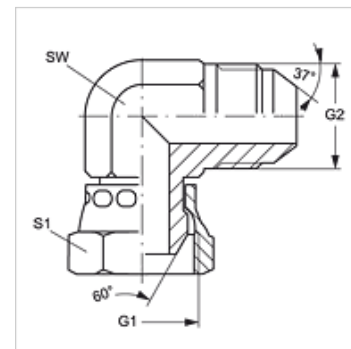

# W90 AB HJ

Conexão roscada, ângulo 90°

**HANSA FLEX**

## Características

Conexão 1	Rosca fêmea BSP
Tipo de vedação 1	Cone interno 60°
Conexão 2	Rosca externa UN/UNF
Tipo de vedação 2	Cone externo 74°
Tipo	União macho x fêmea
Modelo	Ângulo de 90°
Material	Aço
Proteção de superfície	com revestimento galvanizado

## Artigo

Descrição	G1	G2	SW (mm)	S1
W90 AB 04 HJ	Rosca 1/4" -19	7/16" -20 UNF	11	14
W90 AB 06 HJ	Rosca 3/8" -19	9/16" -18 UNF	14	19
W90 AB 08 HJ	Rosca 1/2" -14	3/4" -16 UNF	19	22
W90 AB 10 HJ	Rosca 5/8" -14	7/8" -14 UNF	22	22
W90 AB 12 HJ	Rosca 3/4" -14	1.1/16" -12 UN	27	27

SW, S1, S2 = tamanho da chave