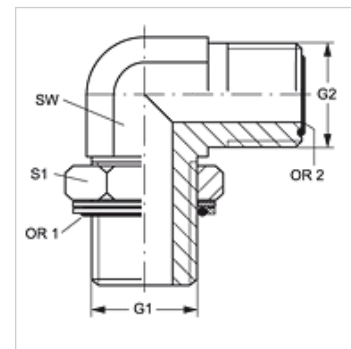

# W90 HROK HJOF

Conexão roscada, ângulo 90°

## Características

<b>Conexão 1</b>	Rosca externa BSP cilíndrica
<b>Tipo de vedação 1</b>	Adaptador roscado com O-ring + anel de câmara
<b>Conexão 2</b>	Rosca externa ORFS
<b>Tipo de vedação 2</b>	vedação plana com O-ring
<b>Tipo</b>	Adaptador de rosca macho orientável
<b>Modelo</b>	Ângulo de 90°
<b>Material</b>	Aço
<b>Proteção de superfície</b>	com revestimento galvanizado