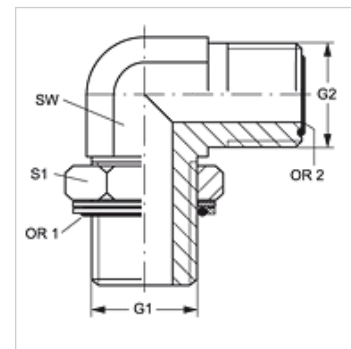

W90 HROK HJOF

Conexão roscada, ângulo 90°

Características

Conexão 1	Rosca externa BSP cilíndrica
Tipo de vedação 1	Adaptador roscado com O-ring + anel de câmara
Conexão 2	Rosca externa ORFS
Tipo de vedação 2	vedação plana com O-ring
Tipo	Adaptador de rosca macho orientável
Modelo	Ângulo de 90°
Material	Aço
Proteção de superfície	com revestimento galvanizado

SW, S1, S2 = tamanho da chave

Variantes do produto

W90 HROK HJOF VA Conexão roscada, ângulo 90°, Aço inoxidável

Acessório para

KAMRING G Anel de câmara, em polegada