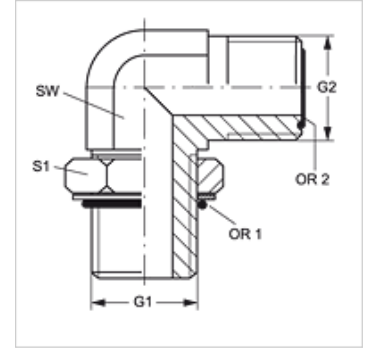

W90 O HJOF

Conexão roscada, ORFS ângulo 90°

HANSA FLEX

Características

Conexão 1	Rosca externa UN/UNF
Tipo de vedação 1	Vedação com O-ring no Adaptador de rosca macho
Conexão 2	Rosca externa ORFS
Tipo de vedação 2	vedação plana com O-ring
Tipo	Adaptador de rosca macho orientável
Modelo	Ângulo de 90°
Material	Aço
Proteção de superfície	com revestimento galvanizado

SW, S1, S2 = tamanho da chave

Variantes do produto

W90 O HJOF VA Conexão roscada, ORFS ângulo 90°, Aço inoxidável