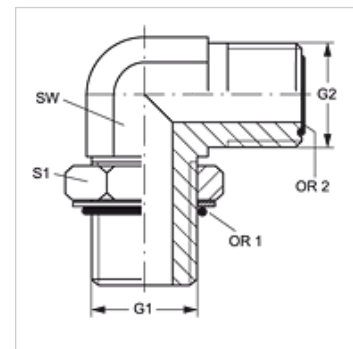

W90 O HJOF

Conexão roscada, ORFS ângulo 90°

HANSA FLEX

Características

Conexão 1	Rosca externa UN/UNF
Tipo de vedação 1	Vedação com O-ring no Adaptador de rosca macho
Conexão 2	Rosca externa ORFS
Tipo de vedação 2	vedação plana com O-ring
Tipo	Adaptador de rosca macho orientável
Modelo	Ângulo de 90°
Material	Aço
Proteção de superfície	com revestimento galvanizado

SW, S1, S2 = tamanho da chave

Variantes do produto

W90 O HJOF VA Conexão roscada, ORFS ângulo 90°, Aço inoxidável