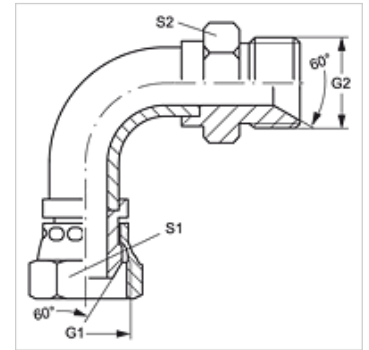

# WB90 AB HB

Conexão roscada, ângulo 90°

**HANSA FLEX**

## Características

Conexão 1	Rosca fêmea BSP
Tipo de vedação 1	Cone externo 60°
Conexão 2	Rosca externa BSP cilíndrica
Tipo de vedação 2	Cone interno 60°
Tipo	Adaptador de conexão (curva de tubo curta)
Modelo	Ângulo de 90°
Material	Aço
Proteção de superfície	com revestimento galvanizado

## Artigo

Descrição	G1 + G2	S1	S2
WB90 AB 02 HB	Rosca 1/8" -28	14	14
WB90 AB 04 HB	Rosca 1/4" -19	19	19
WB90 AB 06 HB	Rosca 3/8" -19	22	22
WB90 AB 08 HB	Rosca 1/2" -14	27	27
WB90 AB 10 HB	Rosca 5/8" -14	30	30
WB90 AB 12 HB	Rosca 3/4" -14	32	32
WB90 AB 16 HB	Rosca 1" -11	38	41
WB90 AB 20 HB	Rosca 1.1/4" -11	50	50
WB90 AB 24 HB	Rosca 1.1/2" -11	55	55
WB90 AB 32 HB	Rosca 2" -11	70	65

SW, S1, S2 = tamanho da chave