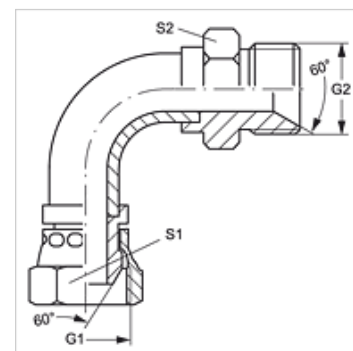

# WB90 AB HB

Conexão roscada, ângulo 90°

**HANSA FLEX**

## Características

Conexão 1	Rosca fêmea BSP
Tipo de vedação 1	Cone externo 60°
Conexão 2	Rosca externa BSP cilíndrica
Tipo de vedação 2	Cone interno 60°
Tipo	Adaptador de conexão (curva de tubo curta)
Modelo	Ângulo de 90°
Material	Aço
Proteção de superfície	com revestimento galvanizado

## Artigo

Descrição	G1 + G2	S1	S2
WB90 AB 02 HB	Rosca 1/8" -28	14	14
WB90 AB 04 HB	Rosca 1/4" -19	19	19
WB90 AB 06 HB	Rosca 3/8" -19	22	22
WB90 AB 08 HB	Rosca 1/2" -14	27	27
WB90 AB 10 HB	Rosca 5/8" -14	30	30
WB90 AB 12 HB	Rosca 3/4" -14	32	32
WB90 AB 16 HB	Rosca 1" -11	38	41
WB90 AB 20 HB	Rosca 1.1/4" -11	50	50
WB90 AB 24 HB	Rosca 1.1/2" -11	55	55
WB90 AB 32 HB	Rosca 2" -11	70	65

SW, S1, S2 = tamanho da chave