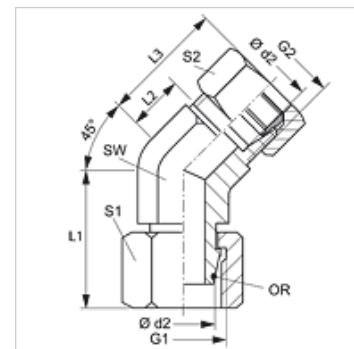

# VEWO 45 VA

Conexão roscada, ângulo 45°

**HANSA FLEX**

## Características

Conexão 1	rosca fêmea métrica
Tipo de vedação 1	Cone externo 24° com O-ring
Conexão 2	Rosca externa métrica cilíndrica
Tipo de vedação 2	Cone interno 24°
Tipo	União roscada de direção ajustável
Modelo	Ângulo de 45°
Escopo de fornecimento	Conexão com porca e anilha
Material	Aço inoxidável

## Artigo

Descrição	Série	Pressão operacional bar	Ø d2 (mm)	G1 + G2	L1 (mm)	L2 (mm)	L3 (mm)	SW (mm)	S1	OR
VEWO 45 NW 04 HL VA	L	PN 315	6	M 12 x 1,5	26,0	9,0	24	14	14	4,0 x 1,5
VEWO 45 NW 06 HL VA	L	PN 315	8	M 14 x 1,5	27,5	12,0	27	14	17	6,0 x 1,5
VEWO 45 NW 08 HL VA	L	PN 315	10	M 16 x 1,5	29,0	12,0	27	19	19	7,5 x 1,5
VEWO 45 NW 10 HL VA	L	PN 315	12	M 18 x 1,5	29,5	14,0	29	19	22	9,0 x 1,5
VEWO 45 NW 13 HL VA	L	PN 315	15	M 22 x 1,5	32,5	17,0	32	22	27	12,0 x 2,0
VEWO 45 NW 16 HL VA	L	PN 315	18	M 26 x 1,5	35,5	16,5	33	27	32	15,0 x 2,0
VEWO 45 NW 20 HL VA	L	PN 160	22	M 30 x 2	38,5	18,5	35	30	36	20,0 x 2,0
VEWO 45 NW 25 HL VA	L	PN 160	28	M 36 x 2	41,5	23,0	40	36	41	26,0 x 2,0
VEWO 45 NW 32 HL VA	L	PN 160	35	M 45 x 2	51,0	26,5	48	50	50	32,0 x 2,5
VEWO 45 NW 40 HL VA	L	PN 160	42	M 52 x 2	56,0	26,0	49	50	60	38,0 x 2,5
VEWO 45 NW 03 HS VA	S	PN 630	6	M 14 x 1,5	27,0	9,0	24	14	17	4,0 x 1,5
VEWO 45 NW 04 HS VA	S	PN 630	8	M 16 x 1,5	27,5	12,0	27	19	19	6,0 x 1,5
VEWO 45 NW 06 HS VA	S	PN 630	10	M 18 x 1,5	30,0	13,5	30	19	22	7,5 x 1,5
VEWO 45 NW 08 HS VA	S	PN 630	12	M 20 x 1,5	31,0	16,5	33	19	24	9,0 x 1,5
VEWO 45 NW 13 HS VA	S	PN 400	16	M 24 x 1,5	36,5	15,5	34	19	30	12,0 x 2,0
VEWO 45 NW 16 HS VA	S	PN 400	20	M 30 x 2	44,5	16,0	38	27	36	16,3 x 2,4
VEWO 45 NW 20 HS VA	S	PN 400	25	M 36 x 2	50,0	18,5	43	36	46	20,3 x 2,4
VEWO 45 NW 25 HS VA	S	PN 400	30	M 42 x 2	55,0	23,5	50	50	50	25,3 x 2,4
VEWO 45 NW 32 HS VA	S	PN 315	38	M 52 x 2	63,0	21,0	52	50	60	33,3 x 2,4

Série: LL = muito leve L = leve S = pesada - PN = Pressão nominal PB = Pressão operacional máx. - Ø d2 = diâmetro externo do tubo