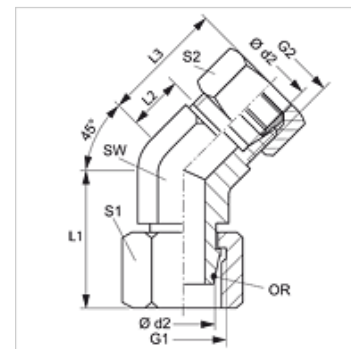

VEWO 45 VA

Conexão roscada, ângulo 45°

HANSA FLEX

Características

Conexão 1	rosca fêmea métrica
Tipo de vedação 1	Cone externo 24° com O-ring
Conexão 2	Rosca externa métrica cilíndrica
Tipo de vedação 2	Cone interno 24°
Tipo	União roscada de direção ajustável
Modelo	Ângulo de 45°
Escopo de fornecimento	Conexão com porca e anilha
Material	Aço inoxidável

Série: LL = muito leve L = leve S = pesada - PN = Pressão nominal PB = Pressão operacional máx. - Ø d2 = diâmetro externo do tubo

Variantes do produto

VEWO 45	Conexão roscada, ângulo 45°, Aço
XVEWO 45 VA	Conexão roscada, ângulo 45°, Aço inoxidável