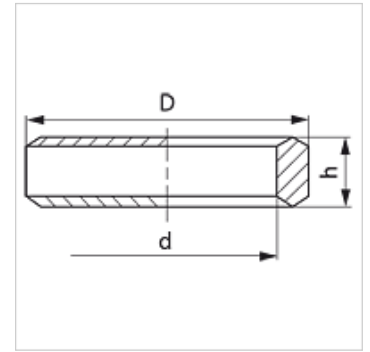

Características

Tipo	Anel de vedação
Complemento de tipo	para rosca métrica
Material	Aço
Proteção de superfície	com revestimento galvanizado

Artigo

Descrição	para rosca	D (mm)	d (mm)	h (mm)
DKM 10	M 10 x 1	14	10	3,2
DKM 12	M 12 x 1,5	17	12	4,2
DKM 14	M 14 x 1,5	19	14	4,5
DKM 16	M 16 x 1,5	21	16	4,5
DKM 18	M 18 x 1,5	23	18	4,5
DKM 20	M 20 x 1,5	25	20	4,5
DKM 22	M 22 x 1,5	27	22	4,5
DKM 26	M 26 x 1,5	31	26	4,5
DKM 27	M 27 x 2	32	27	5,0
DKM 33	M 33 x 2	39	33	6,0
DKM 42	M 42 x 2	49	42	6,5
DKM 48	M 48 x 2	55	48	6,5

Variantes do produto

DKM VA	Anel de vedação para roscas métricas, Aço inoxidável
--------	--