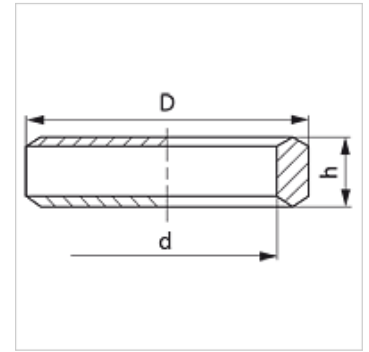

Características

Tipo	Anel de vedação
Complemento de tipo	para rosca métrica
Material	Aço
Proteção de superfície	com revestimento galvanizado

Artigo

Descrição	para rosca	D (mm)	d (mm)	h (mm)
DKM 10	M 10 x 1	14	10	3,2
DKM 12	M 12 x 1,5	17	12	4,2
DKM 14	M 14 x 1,5	19	14	4,5
DKM 16	M 16 x 1,5	21	16	4,5
DKM 18	M 18 x 1,5	23	18	4,5
DKM 20	M 20 x 1,5	25	20	4,5
DKM 22	M 22 x 1,5	27	22	4,5
DKM 26	M 26 x 1,5	31	26	4,5
DKM 27	M 27 x 2	32	27	5,0
DKM 33	M 33 x 2	39	33	6,0
DKM 42	M 42 x 2	49	42	6,5
DKM 48	M 48 x 2	55	48	6,5

Variantes do produto

DKM VA	Anel de vedação para roscas métricas, Aço inoxidável
--------	--