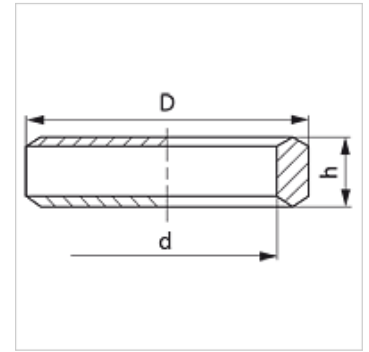

Características

| | |
|-------------------------------|------------------------------|
| Tipo | Anel de vedação |
| Complemento de tipo | para rosca em polegada |
| Material | Aço |
| Proteção de superfície | com revestimento galvanizado |

Artigo

| Descrição | para rosca | D (mm) | d (mm) | h (mm) |
|-----------|------------|-----------|-----------|-----------|
| DKR 1/8 | Rosca 1/8" | 14 | 9,80 | 3,2 |
| DKR 1/4 | Rosca 1/4" | 18 | 13,30 | 4,5 |
| DKR 3/8 | Rosca 3/8" | 22 | 16,80 | 4,5 |
| DKR 1/2 | Rosca 1/2" | 26 | 21,10 | 5,0 |
| DKR 3/4 | Rosca 3/4" | 32 | 26,60 | 5,0 |
| DKR 1 | Rosca 1" | 39 | 33,40 | 6,0 |

Variantes do produto

| | |
|--------|---|
| DKR VA | Anel de vedação para roscas medidas em polegada, Aço inoxidável |
|--------|---|