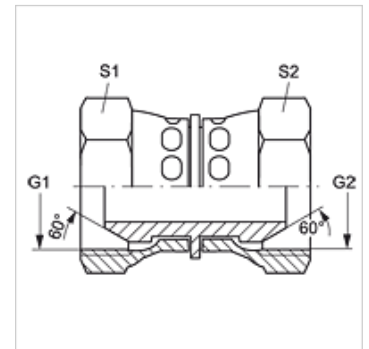

### Características

<b>Conexão 1</b>	Rosca fêmea BSP
<b>Tipo de vedação 1</b>	Cone externo 60°
<b>Conexão 2</b>	Rosca fêmea BSP
<b>Tipo de vedação 2</b>	Cone externo 60°
<b>Tipo</b>	União macho x fêmea
<b>Modelo</b>	reto
<b>Material</b>	Aço
<b>Proteção de superfície</b>	com revestimento galvanizado

### Artigo

Descrição	G1	G2	S1	S2
<b>G AB 02</b>	Rosca 1/8" -28	Rosca 1/8" -28	14	14
<b>G AB 04 AB 02</b>	Rosca 1/4" -19	Rosca 1/8" -28	19	14
<b>G AB 04</b>	Rosca 1/4" -19	Rosca 1/4" -19	19	19
<b>G AB 06 AB 04</b>	Rosca 3/8" -19	Rosca 1/4" -19	22	19
<b>G AB 06</b>	Rosca 3/8" -19	Rosca 3/8" -19	22	22
<b>G AB 08 AB 04</b>	Rosca 1/2" -14	Rosca 1/4" -19	27	19
<b>G AB 08 AB 06</b>	Rosca 1/2" -14	Rosca 3/8" -19	27	22
<b>G AB 08</b>	Rosca 1/2" -14	Rosca 1/2" -14	27	27
<b>G AB 10 AB 06</b>	Rosca 5/8" -14	Rosca 3/8" -19	30	22
<b>G AB 10 AB 08</b>	Rosca 5/8" -14	Rosca 1/2" -14	30	27
<b>G AB 10</b>	Rosca 5/8" -14	Rosca 5/8" -14	30	30
<b>G AB 12 AB 06</b>	Rosca 3/4" -14	Rosca 3/8" -19	32	22
<b>G AB 12 AB 08</b>	Rosca 3/4" -14	Rosca 1/2" -14	32	27
<b>G AB 12 AB 10</b>	Rosca 3/4" -14	Rosca 5/8" -14	32	30
<b>G AB 12</b>	Rosca 3/4" -14	Rosca 3/4" -14	32	32
<b>G AB 16 AB 06</b>	Rosca 1" -11	Rosca 3/8" -19	41	22
<b>G AB 16 AB 08</b>	Rosca 1" -11	Rosca 1/2" -14	41	27
<b>G AB 16 AB 12</b>	Rosca 1" -11	Rosca 3/4" -14	41	32
<b>G AB 16</b>	Rosca 1" -11	Rosca 1" -11	41	41
<b>G AB 20 AB 16</b>	Rosca 1.1/4" -11	Rosca 1" -11	50	41
<b>G AB 20</b>	Rosca 1.1/4" -11	Rosca 1.1/4" -11	50	50
<b>G AB 24</b>	Rosca 1.1/2" -11	Rosca 1.1/2" -11	60	60
<b>G AB 32</b>	Rosca 2" -11	Rosca 2" -11	70	70

SW, S1, S2 = tamanho da chave