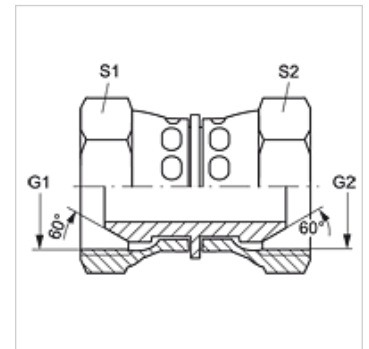

Características

Conexão 1	Rosca fêmea BSP
Tipo de vedação 1	Cone externo 60°
Conexão 2	Rosca fêmea BSP
Tipo de vedação 2	Cone externo 60°
Tipo	União macho x fêmea
Modelo	reto
Material	Aço
Proteção de superfície	com revestimento galvanizado

Artigo

Descrição	G1	G2	S1	S2
G AB 02	Rosca 1/8" -28	Rosca 1/8" -28	14	14
G AB 04 AB 02	Rosca 1/4" -19	Rosca 1/8" -28	19	14
G AB 04	Rosca 1/4" -19	Rosca 1/4" -19	19	19
G AB 06 AB 04	Rosca 3/8" -19	Rosca 1/4" -19	22	19
G AB 06	Rosca 3/8" -19	Rosca 3/8" -19	22	22
G AB 08 AB 04	Rosca 1/2" -14	Rosca 1/4" -19	27	19
G AB 08 AB 06	Rosca 1/2" -14	Rosca 3/8" -19	27	22
G AB 08	Rosca 1/2" -14	Rosca 1/2" -14	27	27
G AB 10 AB 06	Rosca 5/8" -14	Rosca 3/8" -19	30	22
G AB 10 AB 08	Rosca 5/8" -14	Rosca 1/2" -14	30	27
G AB 10	Rosca 5/8" -14	Rosca 5/8" -14	30	30
G AB 12 AB 06	Rosca 3/4" -14	Rosca 3/8" -19	32	22
G AB 12 AB 08	Rosca 3/4" -14	Rosca 1/2" -14	32	27
G AB 12 AB 10	Rosca 3/4" -14	Rosca 5/8" -14	32	30
G AB 12	Rosca 3/4" -14	Rosca 3/4" -14	32	32
G AB 16 AB 06	Rosca 1" -11	Rosca 3/8" -19	41	22
G AB 16 AB 08	Rosca 1" -11	Rosca 1/2" -14	41	27
G AB 16 AB 12	Rosca 1" -11	Rosca 3/4" -14	41	32
G AB 16	Rosca 1" -11	Rosca 1" -11	41	41
G AB 20 AB 16	Rosca 1.1/4" -11	Rosca 1" -11	50	41
G AB 20	Rosca 1.1/4" -11	Rosca 1.1/4" -11	50	50
G AB 24	Rosca 1.1/2" -11	Rosca 1.1/2" -11	60	60
G AB 32	Rosca 2" -11	Rosca 2" -11	70	70

SW, S1, S2 = tamanho da chave

Variantes do produto

G AB VA	Conexão roscada, Aço inoxidável
----------------	---------------------------------