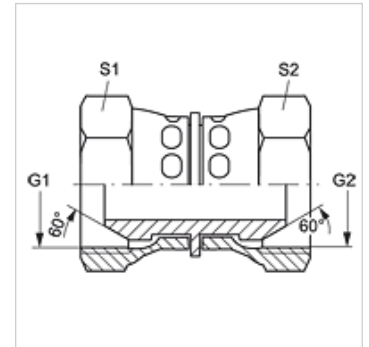

### Características

<b>Conexão 1</b>	Rosca fêmea BSP
<b>Tipo de vedação 1</b>	Cone externo 60°
<b>Conexão 2</b>	Rosca fêmea BSP
<b>Tipo de vedação 2</b>	Cone externo 60°
<b>Tipo</b>	União macho x fêmea
<b>Modelo</b>	reto
<b>Material</b>	Aço
<b>Proteção de superfície</b>	com revestimento galvanizado

### Artigo

Descrição	G1	G2	S1	S2
<b>G AB 02</b>	Rosca 1/8" -28	Rosca 1/8" -28	14	14
<b>G AB 04 AB 02</b>	Rosca 1/4" -19	Rosca 1/8" -28	19	14
<b>G AB 04</b>	Rosca 1/4" -19	Rosca 1/4" -19	19	19
<b>G AB 06 AB 04</b>	Rosca 3/8" -19	Rosca 1/4" -19	22	19
<b>G AB 06</b>	Rosca 3/8" -19	Rosca 3/8" -19	22	22
<b>G AB 08 AB 04</b>	Rosca 1/2" -14	Rosca 1/4" -19	27	19
<b>G AB 08 AB 06</b>	Rosca 1/2" -14	Rosca 3/8" -19	27	22
<b>G AB 08</b>	Rosca 1/2" -14	Rosca 1/2" -14	27	27
<b>G AB 10 AB 06</b>	Rosca 5/8" -14	Rosca 3/8" -19	30	22
<b>G AB 10 AB 08</b>	Rosca 5/8" -14	Rosca 1/2" -14	30	27
<b>G AB 10</b>	Rosca 5/8" -14	Rosca 5/8" -14	30	30
<b>G AB 12 AB 06</b>	Rosca 3/4" -14	Rosca 3/8" -19	32	22
<b>G AB 12 AB 08</b>	Rosca 3/4" -14	Rosca 1/2" -14	32	27
<b>G AB 12 AB 10</b>	Rosca 3/4" -14	Rosca 5/8" -14	32	30
<b>G AB 12</b>	Rosca 3/4" -14	Rosca 3/4" -14	32	32
<b>G AB 16 AB 06</b>	Rosca 1" -11	Rosca 3/8" -19	41	22
<b>G AB 16 AB 08</b>	Rosca 1" -11	Rosca 1/2" -14	41	27
<b>G AB 16 AB 12</b>	Rosca 1" -11	Rosca 3/4" -14	41	32
<b>G AB 16</b>	Rosca 1" -11	Rosca 1" -11	41	41
<b>G AB 20 AB 16</b>	Rosca 1.1/4" -11	Rosca 1" -11	50	41
<b>G AB 20</b>	Rosca 1.1/4" -11	Rosca 1.1/4" -11	50	50
<b>G AB 24</b>	Rosca 1.1/2" -11	Rosca 1.1/2" -11	60	60
<b>G AB 32</b>	Rosca 2" -11	Rosca 2" -11	70	70

SW, S1, S2 = tamanho da chave