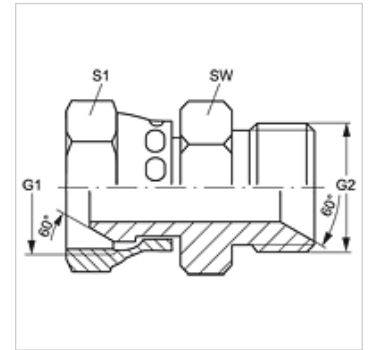

Características

Conexão 1	Rosca fêmea BSP
Tipo de vedação 1	Cone externo 60°
Conexão 2	Rosca externa BSP cilíndrica
Tipo de vedação 2	Cone interno 60°
Tipo	União macho x fêmea
Modelo	reto
Material	Aço
Proteção de superfície	com revestimento galvanizado

SW, S1, S2 = tamanho da chave

Variantes do produto

G AB HB VA Conexão roscada, Aço inoxidável