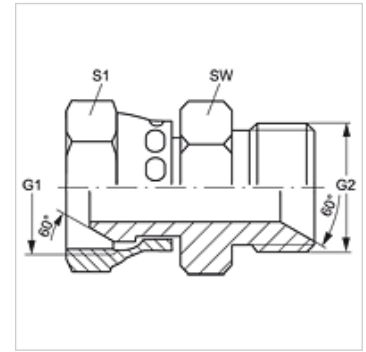

G AB HB

Conexão roscada

Características

Conexão 1	Rosca fêmea BSP
Tipo de vedação 1	Cone externo 60°
Conexão 2	Rosca externa BSP cilíndrica
Tipo de vedação 2	Cone interno 60°
Tipo	União macho x fêmea
Modelo	reto
Material	Aço
Proteção de superfície	com revestimento galvanizado

SW, S1, S2 = tamanho da chave

Variantes do produto

G AB HB VA Conexão roscada, Aço inoxidável