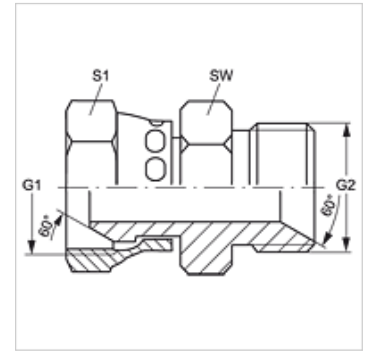

Características

Conexão 1	Rosca fêmea BSP
Tipo de vedação 1	Cone externo 60°
Conexão 2	Rosca externa BSP cilíndrica
Tipo de vedação 2	Cone interno 60°
Tipo	União macho x fêmea
Modelo	reto
Material	Aço
Proteção de superfície	com revestimento galvanizado

SW, S1, S2 = tamanho da chave

Variantes do produto

G AB HB VA Conexão roscada, Aço inoxidável