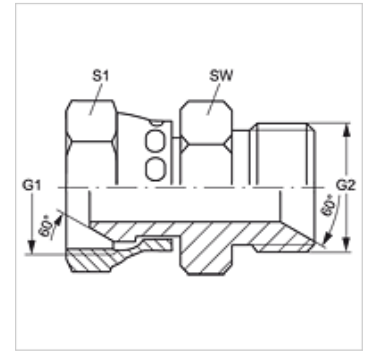

## Características

Conexão 1	Rosca fêmea BSP
Tipo de vedação 1	Cone externo 60°
Conexão 2	Rosca externa BSP cilíndrica
Tipo de vedação 2	Cone interno 60°
Tipo	União macho x fêmea
Modelo	reto
Material	Aço
Proteção de superfície	com revestimento galvanizado

SW, S1, S2 = tamanho da chave