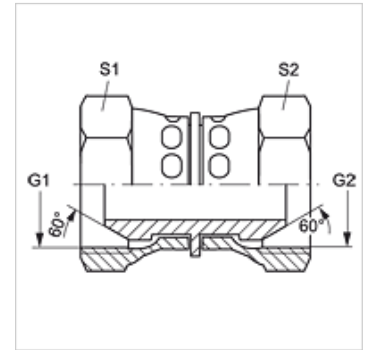

G AB VA

Conexão roscada

Características

Conexão 1	Rosca fêmea BSP
Tipo de vedação 1	Cone externo 60°
Conexão 2	Rosca fêmea BSP
Tipo de vedação 2	Cone externo 60°
Tipo	União macho x fêmea
Modelo	reto
Material	Aço inoxidável

Artigo

Descrição	G1 + G2	S1	S2
G AB 02 VA	Rosca 1/8" -28	14	14
G AB 04 VA	Rosca 1/4" -19	19	19
G AB 06 VA	Rosca 3/8" -19	22	22
G AB 08 VA	Rosca 1/2" -14	27	27
G AB 12 VA	Rosca 3/4" -14	32	32
G AB 16 VA	Rosca 1" -11	41	41
G AB 20 VA	Rosca 1.1/4" -11	50	50
G AB 24 VA	Rosca 1.1/2" -11	60	60
G AB 32 VA	Rosca 2" -11	70	70

SW, S1, S2 = tamanho da chave

Variantes do produto

G AB Conexão roscada, Aço