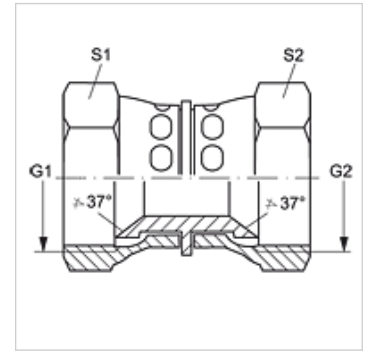

### Características

<b>Conexão 1</b>	Rosca fêmea UN/UNF
<b>Tipo de vedação 1</b>	Cone interno 74°
<b>Conexão 2</b>	Rosca fêmea UN/UNF
<b>Tipo de vedação 2</b>	Cone interno 74°
<b>Tipo</b>	União macho x fêmea
<b>Modelo</b>	reto
<b>Material</b>	Aço
<b>Proteção de superfície</b>	com revestimento galvanizado

### Artigo

Descrição	G1	G2	S1	S2
<b>G AJ 04</b>	7/16" -20 UNF	7/16" -20 UNF	14	14
<b>G AJ 05</b>	1/2" -20 UNF	1/2" -20 UNF	17	17
<b>G AJ 06 AJ 04</b>	9/16" -18 UNF	7/16" -20 UNF	19	14
<b>G AJ 06 AJ 05</b>	9/16" -18 UNF	1/2" -20 UNF	19	17
<b>G AJ 06</b>	9/16" -18 UNF	9/16" -18 UNF	19	19
<b>G AJ 08 AJ 06</b>	3/4" -16 UNF	9/16" -18 UNF	22	19
<b>G AJ 08</b>	3/4" -16 UNF	3/4" -16 UNF	22	22
<b>G AJ 10 AJ 06</b>	7/8" -14 UNF	9/16" -18 UNF	27	19
<b>G AJ 10 AJ 08</b>	7/8" -14 UNF	3/4" -16 UNF	27	22
<b>G AJ 10</b>	7/8" -14 UNF	7/8" -14 UNF	27	27
<b>G AJ 12</b>	1.1/16" -12 UN	1.1/16" -12 UN	32	32
<b>G AJ 16 AJ 12</b>	1.5/16" -12 UN	1.1/16" -12 UN	41	32
<b>G AJ 16</b>	1.5/16" -12 UN	1.5/16" -12 UN	41	41
<b>G AJ 20</b>	1.5/8" -12 UN	1.5/8" -12 UN	50	50
<b>G AJ 24</b>	1.7/8" -12 UN	1.7/8" -12 UN	60	60

SW, S1, S2 = tamanho da chave