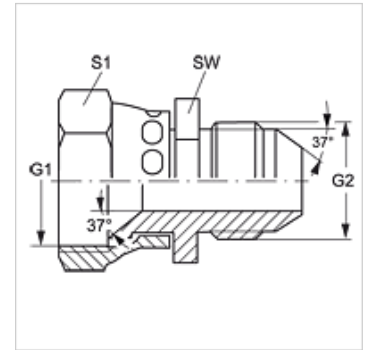

Características

| | |
|------------------------|------------------------------|
| Conexão 1 | Rosca fêmea UN/UNF |
| Tipo de vedação 1 | Cone interno 74° |
| Conexão 2 | Rosca externa UN/UNF |
| Tipo de vedação 2 | Cone externo 74° |
| Tipo | União macho x fêmea |
| Modelo | reto |
| Material | Aço |
| Proteção de superfície | com revestimento galvanizado |

SW, S1, S2 = tamanho da chave

Variantes do produto

G AJ HJ VA Conexão roscada, Aço inoxidável