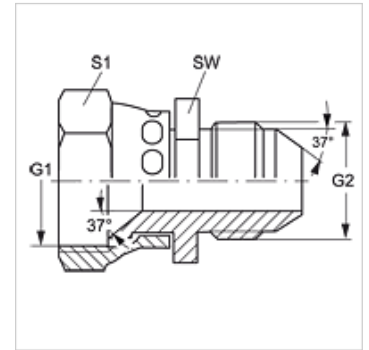

G AJ HJ VA

Conexão roscada

HANSA FLEX

Características

| | |
|-------------------|----------------------|
| Conexão 1 | Rosca fêmea UN/UNF |
| Tipo de vedação 1 | Cone interno 74° |
| Conexão 2 | Rosca externa UN/UNF |
| Tipo de vedação 2 | Cone externo 74° |
| Tipo | União macho x fêmea |
| Modelo | reto |
| Material | Aço inoxidável |

SW, S1, S2 = tamanho da chave

Variantes do produto

G AJ HJ Conexão roscada, Aço