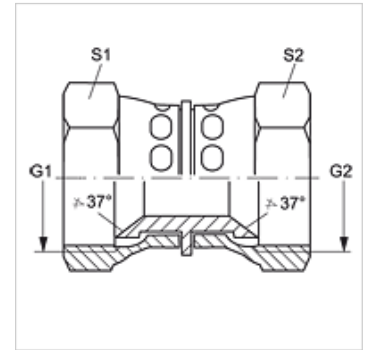

G AJ VA

Conexão roscada

HANSA FLEX

Características

Conexão 1	Rosca fêmea UN/UNF
Tipo de vedação 1	Cone interno 74°
Conexão 2	Rosca fêmea UN/UNF
Tipo de vedação 2	Cone interno 74°
Tipo	União macho x fêmea
Modelo	reto
Material	Aço inoxidável

Artigo

Descrição	G1 + G2	S1	S2
G AJ 04 VA	7/16" -20 UNF	14	14
G AJ 05 VA	1/2" -20 UNF	17	17
G AJ 06 VA	9/16" -18 UNF	19	19
G AJ 08 VA	3/4" -16 UNF	22	22
G AJ 10 VA	7/8" -14 UNF	27	27
G AJ 12 VA	1.1/16" -12 UN	32	32
G AJ 16 VA	1.5/16" -12 UN	41	41
G AJ 20 VA	1.5/8" -12 UN	50	50
G AJ 24 VA	1.7/8" -12 UN	60	60

SW, S1, S2 = tamanho da chave

Variantes do produto

G AJ	Conexão roscada, Aço
------	----------------------