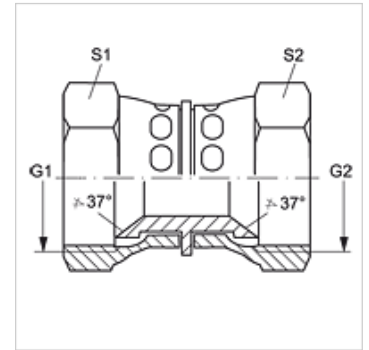

G AJ VA

Conexão roscada

HANSA FLEX

Características

Conexão 1	Rosca fêmea UN/UNF
Tipo de vedação 1	Cone interno 74°
Conexão 2	Rosca fêmea UN/UNF
Tipo de vedação 2	Cone interno 74°
Tipo	União macho x fêmea
Modelo	reto
Material	Aço inoxidável

Artigo

Descrição	G1 + G2	S1	S2
G AJ 04 VA	7/16" -20 UNF	14	14
G AJ 05 VA	1/2" -20 UNF	17	17
G AJ 06 VA	9/16" -18 UNF	19	19
G AJ 08 VA	3/4" -16 UNF	22	22
G AJ 10 VA	7/8" -14 UNF	27	27
G AJ 12 VA	1.1/16" -12 UN	32	32
G AJ 16 VA	1.5/16" -12 UN	41	41
G AJ 20 VA	1.5/8" -12 UN	50	50
G AJ 24 VA	1.7/8" -12 UN	60	60

SW, S1, S2 = tamanho da chave

Variantes do produto

G AJ Conexão roscada, Aço