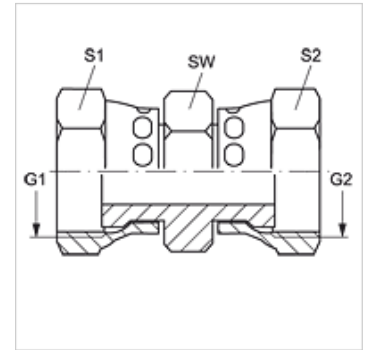

# G AJF

Conexão roscada

**HANSA FLEX**

## Características

Conexão 1	Rosca fêmea ORFS
Tipo de vedação 1	face plana
Conexão 2	Rosca fêmea ORFS
Tipo de vedação 2	vedação plana
Tipo	União macho x fêmea
Modelo	reto
Material	Aço
Proteção de superfície	com revestimento galvanizado

## Artigo

Descrição	G1 + G2	SW (mm)	S1	S2
G AJF 04	9/16" -18 UNF	17	18	18
G AJF 06	11/16" -16 UN	19	21	21
G AJF 08	13/16" -16 UN	22	24	24
G AJF 10	1" -14 UNS	27	29	29
G AJF 12	1.3/16" -12 UN	32	35	35
G AJF 16	1.7/16" -12 UN	38	41	41
G AJF 20	1.11/16" -12 UN	46	48	48
G AJF 24	2" -12 UN	55	55	57

SW, S1, S2 = tamanho da chave