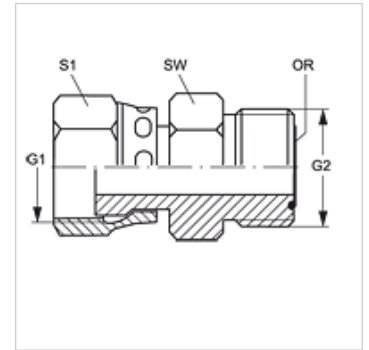

G AJF HJOF VA

Conexão roscada

HANSA FLEX

Características

Conexão 1 Rosca fêmea ORFS

Tipo de vedação 1 face plana

Conexão 2 Rosca externa ORFS

Tipo de vedação 2 vedação plana com O-ring

Tipo União macho x fêmea

Modelo reto

Material Aço inoxidável

Instruções de encomenda

Vedações NBR

FPM (Viton) a pedido

Artigo

Descrição	G1	G2	SW (mm)	S1	OR
G AJF 04 HJOF 06 VA	9/16" -18 UNF	11/16" -16 UN	19	18	9,25 x 1,78
G AJF 06 HJOF 04 VA	11/16" -16 UN	9/16" -18 UNF	-	21	7,65 x 1,78
G AJF 08 HJOF 06 VA	13/16" -16 UN	11/16" -16 UN	22	24	9,25 x 1,78
G AJF 10 HJOF 08 VA	1" -14 UNS	13/16" -16 UN	22	30	12,42 x 1,78
G AJF 12 HJOF 06 VA	1.3/16" -12 UN	11/16" -16 UN	19	36	9,25 x 1,78
G AJF 12 HJOF 08 VA	1.3/16" -12 UN	13/16" -16 UN	32	36	12,42 x 1,78
G AJF 16 HJOF 08 VA	1.7/16" -12 UN	13/16" -16 UN	22	41	12,42 x 1,78
G AJF 16 HJOF 12 VA	1.7/16" -12 UN	1.3/16" -12 UN	41	41	18,77 x 1,78
G AJF 24 HJOF 16 VA	2" -12 UN	1.7/16" -12 UN	38	60	23,52 x 1,78

SW, S1, S2 = tamanho da chave

Variantes do produto

G AJF HJOF Conexão roscada, Aço