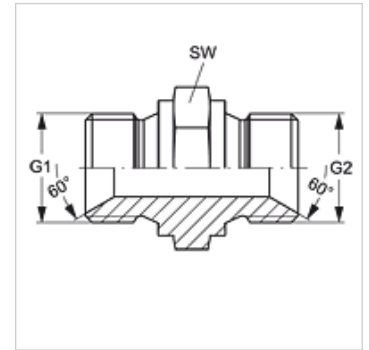

Características

Conexão 1	Rosca externa BSP cilíndrica
Tipo de vedação 1	Cone interno 60° Forma A
Conexão 2	Rosca externa BSP cilíndrica
Tipo de vedação 2	Cone interno 60° Forma A
Tipo	Adaptador de conexão
Modelo	reto
Material	Aço
Proteção de superfície	com revestimento galvanizado

SW = tamanho da chave

Variantes do produto

G HB VA Conexão roscada, Aço inoxidável