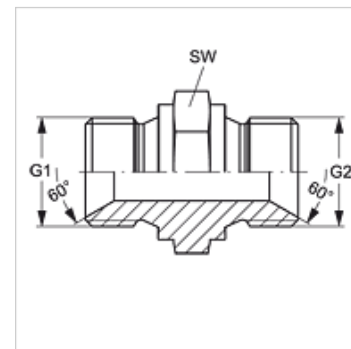

Características

Conexão 1	Rosca externa BSP cilíndrica
Tipo de vedação 1	Cone interno 60° Forma A
Conexão 2	Rosca externa BSP cilíndrica
Tipo de vedação 2	Cone interno 60° Forma A
Tipo	Adaptador de conexão
Modelo	reto
Material	Aço
Proteção de superfície	com revestimento galvanizado

SW = tamanho da chave

Variantes do produto

G HB VA Conexão roscada, Aço inoxidável