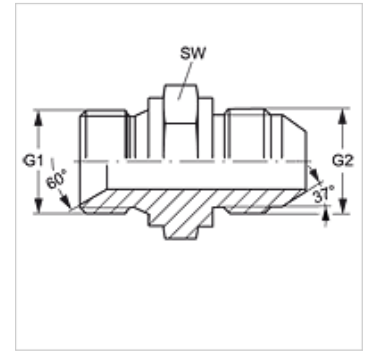

## Conexão roscada

### Características

|                               |                              |
|-------------------------------|------------------------------|
| <b>Tipo de vedação 1</b>      | Cone interno 60°             |
| <b>Conexão 1</b>              | Rosca externa BSP cilíndrica |
| <b>Conexão 2</b>              | Rosca externa UN/UNF         |
| <b>Tipo de vedação 2</b>      | Cone externo 74°             |
| <b>Tipo</b>                   | Adaptador de conexão         |
| <b>Modelo</b>                 | reto                         |
| <b>Material</b>               | Aço                          |
| <b>Proteção de superfície</b> | com revestimento galvanizado |

SW = tamanho da chave