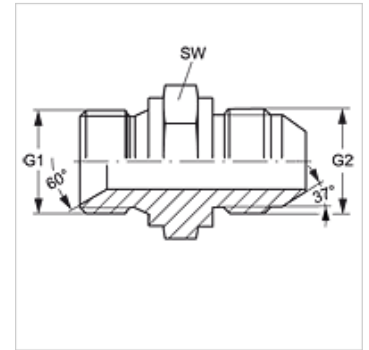

## Conexão roscada

### Características

<b>Tipo de vedação 1</b>	Cone interno 60°
<b>Conexão 1</b>	Rosca externa BSP cilíndrica
<b>Conexão 2</b>	Rosca externa UN/UNF
<b>Tipo de vedação 2</b>	Cone externo 74°
<b>Tipo</b>	Adaptador de conexão
<b>Modelo</b>	reto
<b>Material</b>	Aço
<b>Proteção de superfície</b>	com revestimento galvanizado

### Artigo

Descrição	G1	G2	SW (mm)
<b>G HB 02 HJ 10</b>	Rosca 1/8" -28	7/8" -14 UNF	24
<b>G HB 04 HJ 10</b>	Rosca 1/4" -19	7/8" -14 UNF	24
<b>G HB 08 HJ 05</b>	Rosca 1/2" -14	1/2" -20 UNF	27
<b>G HB 08 HJ 14</b>	Rosca 1/2" -14	1.3/16" -12 UN	32
<b>G HB 08 HJ 16</b>	Rosca 1/2" -14	1.5/16" -12 UN	41
<b>G HB 10 HJ 08</b>	Rosca 5/8" -14	3/4" -16 UNF	27
<b>G HB 10 HJ</b>	Rosca 5/8" -14	7/8" -14 UNF	27
<b>G HB 10 HJ 12</b>	Rosca 5/8" -14	1.1/16" -12 UN	32
<b>G HB 10 HJ 16</b>	Rosca 5/8" -14	1.5/16" -12 UN	41
<b>G HB 12 HJ 06</b>	Rosca 3/4" -14	9/16" -18 UNF	32
<b>G HB 12 HJ 14</b>	Rosca 3/4" -14	1.3/16" -12 UN	32
<b>G HB 12 HJ 20</b>	Rosca 3/4" -14	1.5/8" -12 UN	50
<b>G HB 16 HJ 08</b>	Rosca 1" -11	3/4" -16 UNF	41
<b>G HB 16 HJ 10</b>	Rosca 1" -11	7/8" -14 UNF	41
<b>G HB 16 HJ 14</b>	Rosca 1" -11	1.3/16" -12 UN	41
<b>G HB 20 HJ 12</b>	Rosca 1.1/4" -11	1.1/16" -12 UN	50
<b>G HB 24 HJ 16</b>	Rosca 1.1/2" -11	1.5/16" -12 UN	55
<b>G HB 24 HJ 32</b>	Rosca 1.1/2" -11	2.1/2" -12 UN	60
<b>G HB 32 HJ 24</b>	Rosca 2" -11	1.7/8" -12 UN	60
<b>G HB 32 HJ</b>	Rosca 2" -11	2.1/2" -12 UN	60

SW = tamanho da chave