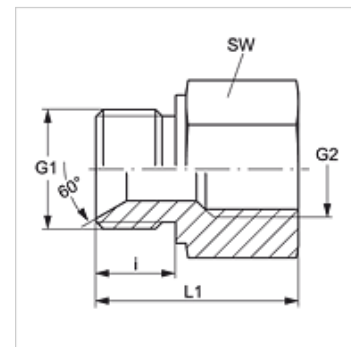

Características

Conexão 1	Rosca externa BSP cilíndrica
Tipo de vedação 1	Cone interno 60°
Conexão 2	Rosca interna BSP cilíndrica
Tipo de vedação 2	vedação plana
Tipo	Adaptador de rosca fêmea
Modelo	reto
Material	Aço
Proteção de superfície	com revestimento galvanizado

SW = tamanho da chave

Variantes do produto

G HB IR VA Conexão roscada, Aço inoxidável