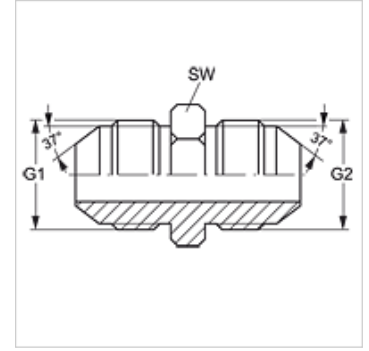

# G HJ VA

Conexão roscada

## Características

Conexão 1	Rosca externa UN/UNF
Tipo de vedação 1	Cone externo 74°
Conexão 2	Rosca externa UN/UNF
Tipo de vedação 2	Cone externo 74°
Tipo	Adaptador de conexão
Modelo	reto
Material	Aço inoxidável

## Artigo

Descrição	G1 + G2	SW (mm)
G HJ 04 VA	7/16" -20 UNF	12
G HJ 05 VA	1/2" -20 UNF	14
G HJ 06 VA	9/16" -18 UNF	17
G HJ 08 VA	3/4" -16 UNF	19
G HJ 10 VA	7/8" -14 UNF	24
G HJ 12 VA	1.1/16" -12 UN	27
G HJ 16 VA	1.5/16" -12 UN	36
G HJ 20 VA	1.5/8" -12 UN	46
G HJ 24 VA	1.7/8" -12 UN	50

SW = tamanho da chave