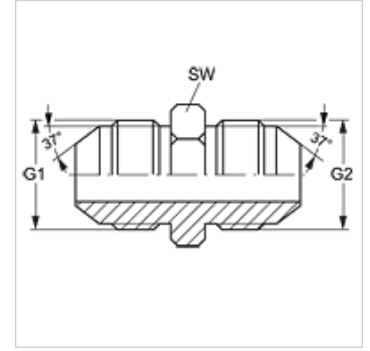

G HJ VA

Conexão roscada

Características

Conexão 1	Rosca externa UN/UNF
Tipo de vedação 1	Cone externo 74°
Conexão 2	Rosca externa UN/UNF
Tipo de vedação 2	Cone externo 74°
Tipo	Adaptador de conexão
Modelo	reto
Material	Aço inoxidável

Artigo

Descrição	G1 + G2	SW (mm)
G HJ 04 VA	7/16" -20 UNF	12
G HJ 05 VA	1/2" -20 UNF	14
G HJ 06 VA	9/16" -18 UNF	17
G HJ 08 VA	3/4" -16 UNF	19
G HJ 10 VA	7/8" -14 UNF	24
G HJ 12 VA	1.1/16" -12 UN	27
G HJ 16 VA	1.5/16" -12 UN	36
G HJ 20 VA	1.5/8" -12 UN	46
G HJ 24 VA	1.7/8" -12 UN	50

SW = tamanho da chave

Variantes do produto

G HJ	Conexão roscada, Aço
------	----------------------