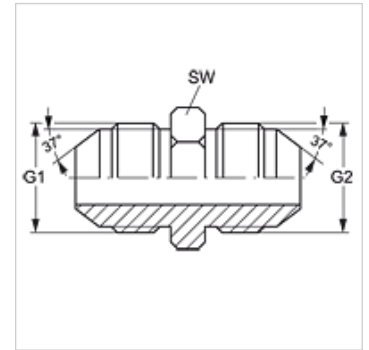

G HJ VA

Conexão roscada

Características

Conexão 1	Rosca externa UN/UNF
Tipo de vedação 1	Cone externo 74°
Conexão 2	Rosca externa UN/UNF
Tipo de vedação 2	Cone externo 74°
Tipo	Adaptador de conexão
Modelo	reto
Material	Aço inoxidável

Artigo

Descrição	G1 + G2	SW (mm)
G HJ 04 VA	7/16" -20 UNF	12
G HJ 05 VA	1/2" -20 UNF	14
G HJ 06 VA	9/16" -18 UNF	17
G HJ 08 VA	3/4" -16 UNF	19
G HJ 10 VA	7/8" -14 UNF	24
G HJ 12 VA	1.1/16" -12 UN	27
G HJ 16 VA	1.5/16" -12 UN	36
G HJ 20 VA	1.5/8" -12 UN	46
G HJ 24 VA	1.7/8" -12 UN	50

SW = tamanho da chave

Variantes do produto

G HJ	Conexão roscada, Aço
------	----------------------