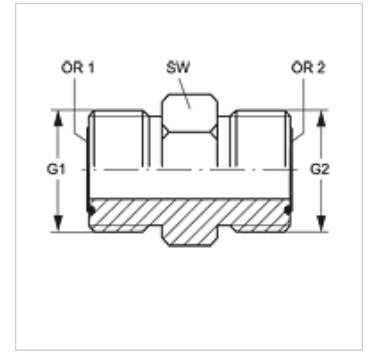

# G HJOF

Conexão roscada

**HANSA FLEX**

## Características

Conexão 1	Rosca externa ORFS
Tipo de vedação 1	vedação plana com O-ring
Conexão 2	Rosca externa ORFS
Tipo de vedação 2	vedação plana com O-ring
Tipo	Adaptador de conexão
Modelo	reto
Material	Aço
Proteção de superfície	com revestimento galvanizado

## Artigo

Descrição	G1	G2	SW (mm)	OR1	OR2
G HJOF 04	9/16" -18 UNF	9/16" -18 UNF	16	7,65 x 1,78	7,65 x 1,78
G HJOF 04 HJOF 06	9/16" -18 UNF	11/16" -16 UN	19	7,65 x 1,78	9,25 x 1,78
G HJOF 06	11/16" -16 UN	11/16" -16 UN	19	9,25 x 1,78	9,25 x 1,78
G HJOF 06 HJOF 08	11/16" -16 UN	13/16" -16 UN	22	9,25 x 1,78	12,42 x 1,78
G HJOF 08	13/16" -16 UN	13/16" -16 UN	22	12,42 x 1,78	12,42 x 1,78
G HJOF 08 HJOF 10	13/16" -16 UN	1" -14 UNS	27	12,42 x 1,78	15,60 x 1,78
G HJOF 10	1" -14 UNS	1" -14 UNS	27	15,60 x 1,78	15,60 x 1,78
G HJOF 10 HJOF 12	1" -14 UNS	1.3/16" -12 UN	32	15,60 x 1,78	18,77 x 1,78
G HJOF 12	1.3/16" -12 UN	1.3/16" -12 UN	32	18,77 x 1,78	18,77 x 1,78
G HJOF 12 HJOF 16	1.3/16" -12 UN	1.7/16" -12 UN	41	18,77 x 1,78	23,52 x 1,78
G HJOF 16	1.7/16" -12 UN	1.7/16" -12 UN	38	23,52 x 1,78	23,52 x 1,78
G HJOF 16 HJOF 20	1.7/16" -12 UN	1.11/16" -12 UN	46	23,52 x 1,78	29,87 x 1,78
G HJOF 20	1.11/16" -12 UN	1.11/16" -12 UN	46	29,87 x 1,78	29,87 x 1,78
G HJOF 24	2" -12 UN	2" -12 UN	55	37,82 x 1,78	37,82 x 1,78
G HJOF 32	2.1/2" -12 UN	2.1/2" -12 UN	70	48,90 x 2,62	48,90 x 2,62

SW = tamanho da chave