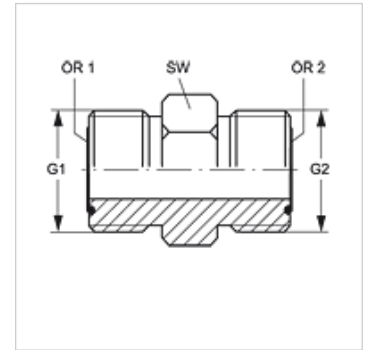

## Características

|                        |                              |
|------------------------|------------------------------|
| Conexão 1              | Rosca externa ORFS           |
| Tipo de vedação 1      | vedação plana com O-ring     |
| Conexão 2              | Rosca externa ORFS           |
| Tipo de vedação 2      | vedação plana com O-ring     |
| Tipo                   | Adaptador de conexão         |
| Modelo                 | reto                         |
| Material               | Aço                          |
| Proteção de superfície | com revestimento galvanizado |