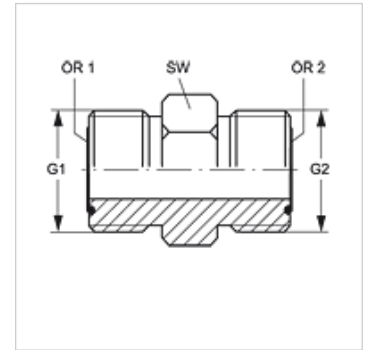

# G HJOF VA

Conexão roscada

**HANSA FLEX**

## Características

|                   |                          |
|-------------------|--------------------------|
| Conexão 1         | Rosca externa ORFS       |
| Tipo de vedação 1 | vedação plana com O-ring |
| Conexão 2         | Rosca externa ORFS       |
| Tipo de vedação 2 | vedação plana com O-ring |
| Tipo              | Adaptador de conexão     |
| Modelo            | reto                     |
| Material          | Aço inoxidável           |

## Artigo

| Descrição    | G1              | G2              | SW<br>(mm) | OR1          | OR2          |
|--------------|-----------------|-----------------|------------|--------------|--------------|
| G HJOF 04 VA | 9/16" -18 UNF   | 9/16" -18 UNF   | 16         | 7,65 x 1,78  | 7,65 x 1,78  |
| G HJOF 06 VA | 11/16" -16 UN   | 11/16" -16 UN   | 19         | 9,25 x 1,78  | 9,25 x 1,78  |
| G HJOF 08 VA | 13/16" -16 UN   | 13/16" -16 UN   | 22         | 12,42 x 1,78 | 12,42 x 1,78 |
| G HJOF 10 VA | 1" -14 UNS      | 1" -14 UNS      | 27         | 15,60 x 1,78 | 15,60 x 1,78 |
| G HJOF 12 VA | 1.3/16" -12 UN  | 1.3/16" -12 UN  | 32         | 18,77 x 1,78 | 18,77 x 1,78 |
| G HJOF 16 VA | 1.7/16" -12 UN  | 1.7/16" -12 UN  | 38         | 23,52 x 1,78 | 23,52 x 1,78 |
| G HJOF 20 VA | 1.11/16" -12 UN | 1.11/16" -12 UN | 46         | 29,87 x 1,78 | 29,87 x 1,78 |
| G HJOF 24 VA | 2" -12 UN       | 2" -12 UN       | 55         | 37,82 x 1,78 | 37,82 x 1,78 |

SW = tamanho da chave