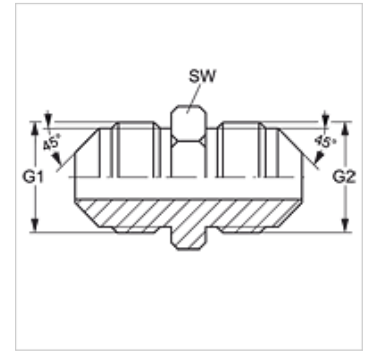

G HSA

Conexão roscada

HANSA FLEX

Características

Conexão 1	Rosca externa UN/UNF
Tipo de vedação 1	Cone externo 45°
Conexão 2	Rosca externa UN/UNF
Tipo de vedação 2	Cone externo 45°
Tipo	Adaptador de conexão
Modelo	reto
Material	Latão

Artigo

Descrição	G1 + G2	SW (mm)
G HSA 06	5/8" -18 UNF	16

SW = tamanho da chave