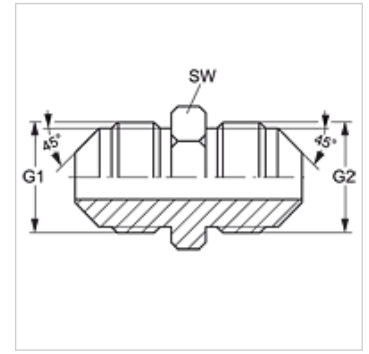

G HSA

Conexão roscada

HANSA FLEX

Características

Conexão 1	Rosca externa UN/UNF
Tipo de vedação 1	Cone externo 45°
Conexão 2	Rosca externa UN/UNF
Tipo de vedação 2	Cone externo 45°
Tipo	Adaptador de conexão
Modelo	reto
Material	Latão

Artigo

Descrição	G1 + G2	SW (mm)
G HSA 06	5/8" -18 UNF	16

SW = tamanho da chave