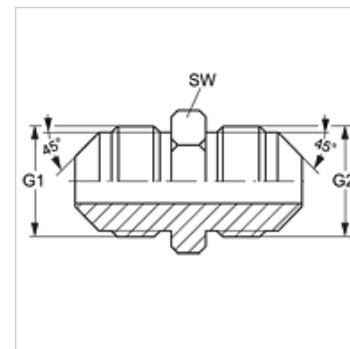

## Características

Conexão 1	Rosca externa UN/UNF
Tipo de vedação 1	Cone externo 45°
Conexão 2	Rosca externa UN/UNF
Tipo de vedação 2	Cone externo 45°
Tipo	Adaptador de conexão
Modelo	reto
Material	Latão

## Artigo

Descrição	G1 + G2	SW (mm)
<b>G HSA 06</b>	5/8" -18 UNF	16

SW = tamanho da chave