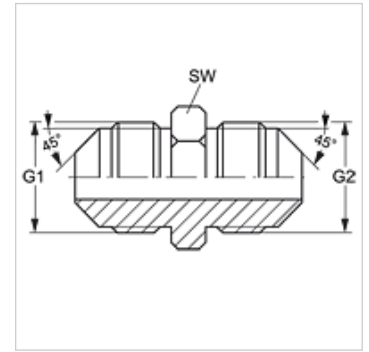

G HSA

Conexão roscada

HANSA FLEX

Características

Conexão 1	Rosca externa UN/UNF
Tipo de vedação 1	Cone externo 45°
Conexão 2	Rosca externa UN/UNF
Tipo de vedação 2	Cone externo 45°
Tipo	Adaptador de conexão
Modelo	reto
Material	Latão

Artigo

Descrição	G1 + G2	SW (mm)
G HSA 06	5/8" -18 UNF	16

SW = tamanho da chave