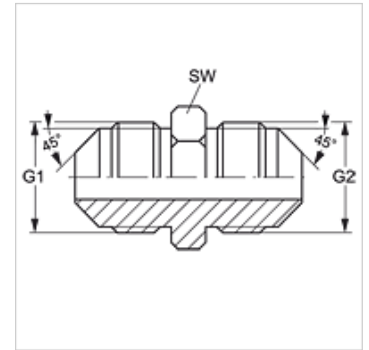

G HSA

Conexão roscada

HANSA FLEX

Características

Conexão 1	Rosca externa UN/UNF
Tipo de vedação 1	Cone externo 45°
Conexão 2	Rosca externa UN/UNF
Tipo de vedação 2	Cone externo 45°
Tipo	Adaptador de conexão
Modelo	reto
Material	Latão

Artigo

Descrição	G1 + G2	SW (mm)
G HSA 06	5/8" -18 UNF	16

SW = tamanho da chave