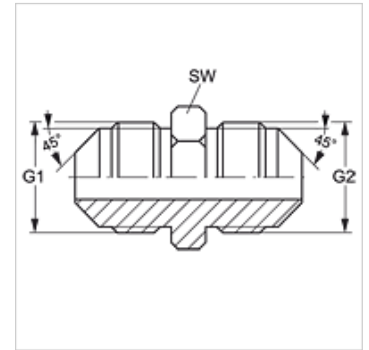

### Características

Conexão 1	Rosca externa UN/UNF
Tipo de vedação 1	Cone externo 45°
Conexão 2	Rosca externa UN/UNF
Tipo de vedação 2	Cone externo 45°
Tipo	Adaptador de conexão
Modelo	reto
Material	Latão

### Artigo

Descrição	G1 + G2	SW (mm)
<b>G HSA 06</b>	5/8" -18 UNF	16

SW = tamanho da chave