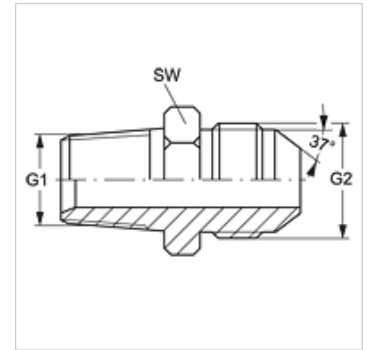

GE HRK HJ

Conexão roscada

HANSA FLEX

Características

Conexão 1	Rosca externa BSPT cônica
Tipo de vedação 1	vedação roscada
Conexão 2	Rosca externa UN/UNF
Tipo de vedação 2	Cone externo 74°
Tipo	Adaptador rosca macho
Modelo	reto
Material	Aço
Proteção de superfície	com revestimento galvanizado

SW = tamanho da chave

Variantes do produto

GE HRK HJ VA	Conexão roscada, Aço inoxidável
--------------	---------------------------------