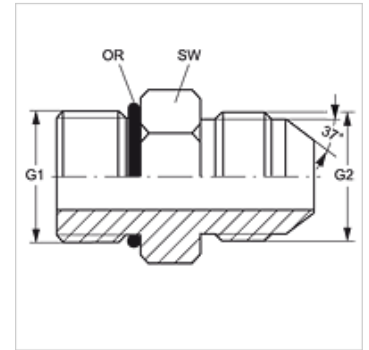

Características

Conexão 1	Rosca externa UN/UNF
Tipo de vedação 1	Vedação com O-ring no Adaptador de rosca macho
Conexão 2	Rosca externa UN/UNF
Tipo de vedação 2	Cone externo 74°
Tipo	Adaptador rosca macho
Modelo	reto
Material	Aço
Proteção de superfície	com revestimento galvanizado