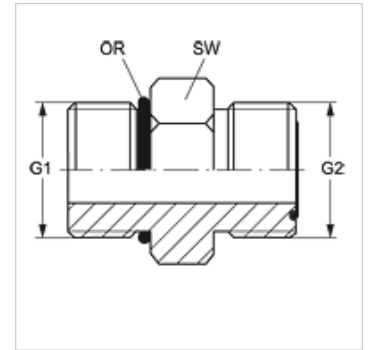

Características

Conexão 1	Rosca externa UN/UNF
Tipo de vedação 1	Vedação com O-ring no Adaptador de rosca macho
Conexão 2	Rosca externa ORFS
Tipo de vedação 2	vedação plana com O-ring
Tipo	Adaptador rosca macho
Modelo	reto
Material	Aço
Proteção de superfície	com revestimento galvanizado