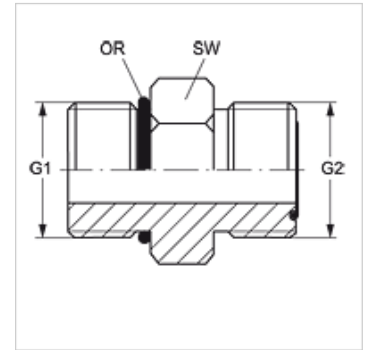

Características

Conexão 1	Rosca externa UN/UNF
Tipo de vedação 1	Vedação com O-ring no Adaptador de rosca macho
Conexão 2	Rosca externa ORFS
Tipo de vedação 2	vedação plana com O-ring
Tipo	Adaptador rosca macho
Modelo	reto
Material	Aço
Proteção de superfície	com revestimento galvanizado