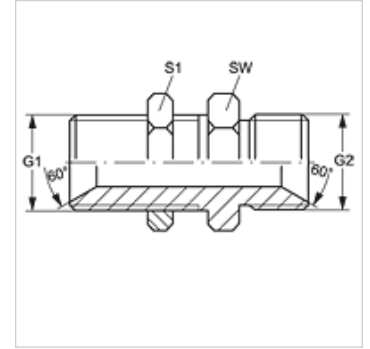

SV HB

Conexão roscada tipo painel

Características

Conexão 1	Rosca externa BSP cilíndrica
Tipo de vedação 1	Cone interno 60°
Conexão 2	Rosca externa BSP cilíndrica
Tipo de vedação 2	Cone interno 60°
Tipo	Adaptador tipo painel
Modelo	reto
Material	Aço
Proteção de superfície	com revestimento galvanizado

Artigo

Descrição	G1 + G2	SW (mm)	S1
SV HB 02	Rosca 1/8" -28	14	14
SV HB 04	Rosca 1/4" -19	19	19
SV HB 06	Rosca 3/8" -19	22	22
SV HB 08	Rosca 1/2" -14	27	27
SV HB 10	Rosca 5/8" -14	30	30
SV HB 12	Rosca 3/4" -14	32	32
SV HB 16	Rosca 1" -11	41	41
SV HB 20	Rosca 1.1/4" -11	50	50
SV HB 24	Rosca 1.1/2" -11	55	55
SV HB 32	Rosca 2" -11	70	70

SW, S1, S2 = tamanho da chave

Variantes do produto

SV HB VA Conexão roscada tipo painel, Aço inoxidável