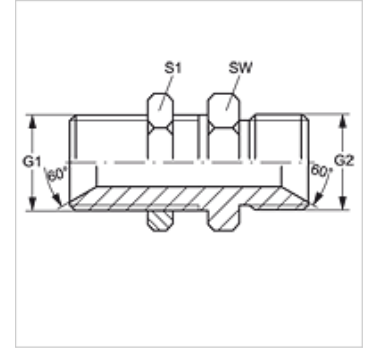

## Conexão roscada tipo painel

### Características

Conexão 1	Rosca externa BSP cilíndrica
Tipo de vedação 1	Cone interno 60°
Conexão 2	Rosca externa BSP cilíndrica
Tipo de vedação 2	Cone interno 60°
Tipo	Adaptador tipo painel
Modelo	reto
Material	Aço
Proteção de superfície	com revestimento galvanizado

### Artigo

Descrição	G1 + G2	SW (mm)	S1
SV HB 02	Rosca 1/8" -28	14	14
SV HB 04	Rosca 1/4" -19	19	19
SV HB 06	Rosca 3/8" -19	22	22
SV HB 08	Rosca 1/2" -14	27	27
SV HB 10	Rosca 5/8" -14	30	30
SV HB 12	Rosca 3/4" -14	32	32
SV HB 16	Rosca 1" -11	41	41
SV HB 20	Rosca 1.1/4" -11	50	50
SV HB 24	Rosca 1.1/2" -11	55	55
SV HB 32	Rosca 2" -11	70	70

SW, S1, S2 = tamanho da chave