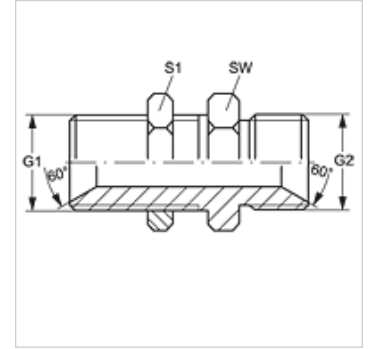

SV HB

Conexão roscada tipo painel

Características

Conexão 1	Rosca externa BSP cilíndrica
Tipo de vedação 1	Cone interno 60°
Conexão 2	Rosca externa BSP cilíndrica
Tipo de vedação 2	Cone interno 60°
Tipo	Adaptador tipo painel
Modelo	reto
Material	Aço
Proteção de superfície	com revestimento galvanizado

Artigo

Descrição	G1 + G2	SW (mm)	S1
SV HB 02	Rosca 1/8" -28	14	14
SV HB 04	Rosca 1/4" -19	19	19
SV HB 06	Rosca 3/8" -19	22	22
SV HB 08	Rosca 1/2" -14	27	27
SV HB 10	Rosca 5/8" -14	30	30
SV HB 12	Rosca 3/4" -14	32	32
SV HB 16	Rosca 1" -11	41	41
SV HB 20	Rosca 1.1/4" -11	50	50
SV HB 24	Rosca 1.1/2" -11	55	55
SV HB 32	Rosca 2" -11	70	70

SW, S1, S2 = tamanho da chave

Variantes do produto

SV HB VA Conexão roscada tipo painel, Aço inoxidável