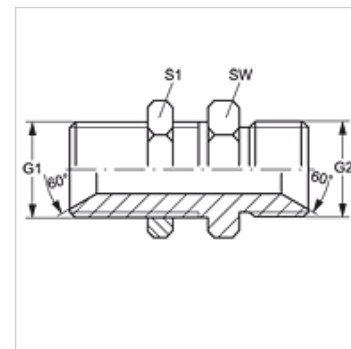

SV HB VA

Conexão roscada tipo painel

HANSA FLEX

Características

Conexão 1	Rosca externa BSP cilíndrica
Tipo de vedação 1	Cone interno 60°
Conexão 2	Rosca externa BSP cilíndrica
Tipo de vedação 2	Cone interno 60°
Tipo	Adaptador tipo painel
Modelo	reto
Material	Aço inoxidável

Artigo

Descrição	G1 + G2	SW (mm)	S1
SV HB 02 VA	Rosca 1/8" -28	14	14
SV HB 04 VA	Rosca 1/4" -19	19	19
SV HB 06 VA	Rosca 3/8" -19	22	22
SV HB 08 VA	Rosca 1/2" -14	27	27
SV HB 12 VA	Rosca 3/4" -14	32	32
SV HB 16 VA	Rosca 1" -11	41	41
SV HB 20 VA	Rosca 1.1/4" -11	50	50
SV HB 24 VA	Rosca 1.1/2" -11	55	55
SV HB 32 VA	Rosca 2" -11	70	70

SW, S1, S2 = tamanho da chave

Variantes do produto

SV HB	Conexão roscada tipo painel, Aço
--------------	----------------------------------