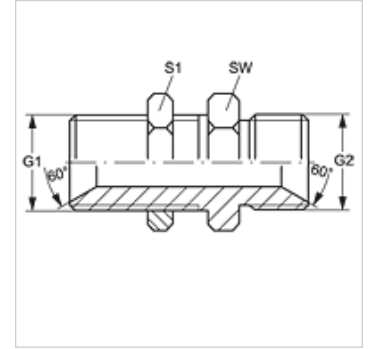

# SV HB VA

Conexão roscada tipo painel

**HANSA FLEX**

## Características

<b>Conexão 1</b>	Rosca externa BSP cilíndrica
<b>Tipo de vedação 1</b>	Cone interno 60°
<b>Conexão 2</b>	Rosca externa BSP cilíndrica
<b>Tipo de vedação 2</b>	Cone interno 60°
<b>Tipo</b>	Adaptador tipo painel
<b>Modelo</b>	reto
<b>Material</b>	Aço inoxidável

## Artigo

Descrição	G1 + G2	SW (mm)	S1
<b>SV HB 02 VA</b>	Rosca 1/8" -28	14	14
<b>SV HB 04 VA</b>	Rosca 1/4" -19	19	19
<b>SV HB 06 VA</b>	Rosca 3/8" -19	22	22
<b>SV HB 08 VA</b>	Rosca 1/2" -14	27	27
<b>SV HB 12 VA</b>	Rosca 3/4" -14	32	32
<b>SV HB 16 VA</b>	Rosca 1" -11	41	41
<b>SV HB 20 VA</b>	Rosca 1.1/4" -11	50	50
<b>SV HB 24 VA</b>	Rosca 1.1/2" -11	55	55
<b>SV HB 32 VA</b>	Rosca 2" -11	70	70

SW, S1, S2 = tamanho da chave