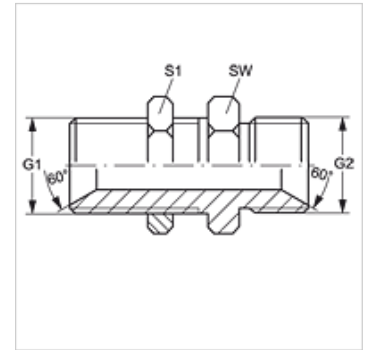

SV HB VA

Conexão roscada tipo painel

HANSA FLEX

Características

Conexão 1	Rosca externa BSP cilíndrica
Tipo de vedação 1	Cone interno 60°
Conexão 2	Rosca externa BSP cilíndrica
Tipo de vedação 2	Cone interno 60°
Tipo	Adaptador tipo painel
Modelo	reto
Material	Aço inoxidável

Artigo

Descrição	G1 + G2	SW (mm)	S1
SV HB 02 VA	Rosca 1/8" -28	14	14
SV HB 04 VA	Rosca 1/4" -19	19	19
SV HB 06 VA	Rosca 3/8" -19	22	22
SV HB 08 VA	Rosca 1/2" -14	27	27
SV HB 12 VA	Rosca 3/4" -14	32	32
SV HB 16 VA	Rosca 1" -11	41	41
SV HB 20 VA	Rosca 1.1/4" -11	50	50
SV HB 24 VA	Rosca 1.1/2" -11	55	55
SV HB 32 VA	Rosca 2" -11	70	70

SW, S1, S2 = tamanho da chave

Variantes do produto

SV HB Conexão roscada tipo painel, Aço