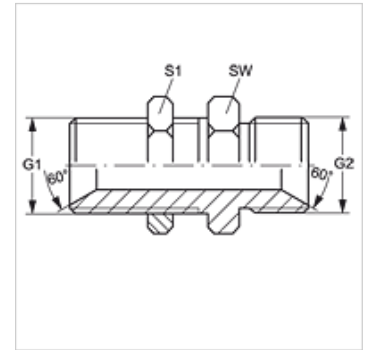

# SV HB VA

Conexão roscada tipo painel

**HANSA FLEX**

## Características

Conexão 1	Rosca externa BSP cilíndrica
Tipo de vedação 1	Cone interno 60°
Conexão 2	Rosca externa BSP cilíndrica
Tipo de vedação 2	Cone interno 60°
Tipo	Adaptador tipo painel
Modelo	reto
Material	Aço inoxidável

## Artigo

Descrição	G1 + G2	SW (mm)	S1
SV HB 02 VA	Rosca 1/8" -28	14	14
SV HB 04 VA	Rosca 1/4" -19	19	19
SV HB 06 VA	Rosca 3/8" -19	22	22
SV HB 08 VA	Rosca 1/2" -14	27	27
SV HB 12 VA	Rosca 3/4" -14	32	32
SV HB 16 VA	Rosca 1" -11	41	41
SV HB 20 VA	Rosca 1.1/4" -11	50	50
SV HB 24 VA	Rosca 1.1/2" -11	55	55
SV HB 32 VA	Rosca 2" -11	70	70

SW, S1, S2 = tamanho da chave