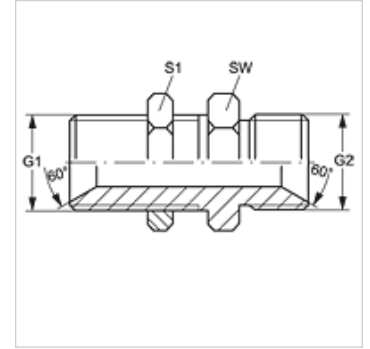

SV HB VA

Conexão roscada tipo painel

HANSA FLEX

Características

Conexão 1	Rosca externa BSP cilíndrica
Tipo de vedação 1	Cone interno 60°
Conexão 2	Rosca externa BSP cilíndrica
Tipo de vedação 2	Cone interno 60°
Tipo	Adaptador tipo painel
Modelo	reto
Material	Aço inoxidável

Artigo

Descrição	G1 + G2	SW (mm)	S1
SV HB 02 VA	Rosca 1/8" -28	14	14
SV HB 04 VA	Rosca 1/4" -19	19	19
SV HB 06 VA	Rosca 3/8" -19	22	22
SV HB 08 VA	Rosca 1/2" -14	27	27
SV HB 12 VA	Rosca 3/4" -14	32	32
SV HB 16 VA	Rosca 1" -11	41	41
SV HB 20 VA	Rosca 1.1/4" -11	50	50
SV HB 24 VA	Rosca 1.1/2" -11	55	55
SV HB 32 VA	Rosca 2" -11	70	70

SW, S1, S2 = tamanho da chave

Variantes do produto

SV HB Conexão roscada tipo painel, Aço