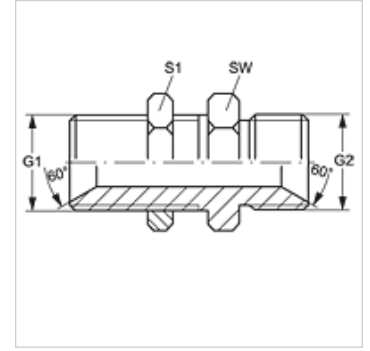

# SV HB VA

Conexão roscada tipo painel

**HANSA FLEX**

## Características

Conexão 1	Rosca externa BSP cilíndrica
Tipo de vedação 1	Cone interno 60°
Conexão 2	Rosca externa BSP cilíndrica
Tipo de vedação 2	Cone interno 60°
Tipo	Adaptador tipo painel
Modelo	reto
Material	Aço inoxidável

## Artigo

Descrição	G1 + G2	SW (mm)	S1
SV HB 02 VA	Rosca 1/8" -28	14	14
SV HB 04 VA	Rosca 1/4" -19	19	19
SV HB 06 VA	Rosca 3/8" -19	22	22
SV HB 08 VA	Rosca 1/2" -14	27	27
SV HB 12 VA	Rosca 3/4" -14	32	32
SV HB 16 VA	Rosca 1" -11	41	41
SV HB 20 VA	Rosca 1.1/4" -11	50	50
SV HB 24 VA	Rosca 1.1/2" -11	55	55
SV HB 32 VA	Rosca 2" -11	70	70

SW, S1, S2 = tamanho da chave