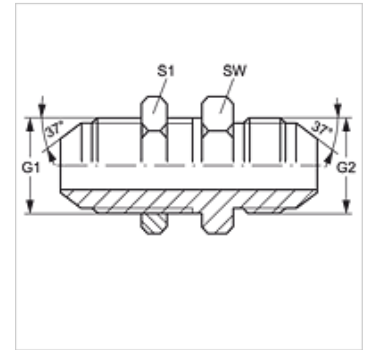

### Características

<b>Conexão 1</b>	Rosca externa UN/UNF
<b>Tipo de vedação 1</b>	Cone externo 74°
<b>Conexão 2</b>	Rosca externa UN/UNF
<b>Tipo de vedação 2</b>	Cone externo 74°
<b>Tipo</b>	Adaptador tipo painel
<b>Modelo</b>	reto
<b>Material</b>	Aço
<b>Proteção de superfície</b>	com revestimento galvanizado

### Artigo

Descrição	G1 + G2	SW (mm)	S1
<b>SV HJ 04</b>	7/16" -20 UNF	17	17
<b>SV HJ 05</b>	1/2" -20 UNF	19	19
<b>SV HJ 06</b>	9/16" -18 UNF	22	22
<b>SV HJ 08</b>	3/4" -16 UNF	24	24
<b>SV HJ 10</b>	7/8" -14 UNF	30	30
<b>SV HJ 12</b>	1.1/16" -12 UN	36	36
<b>SV HJ 14</b>	1.3/16" -12 UN	38	38
<b>SV HJ 16</b>	1.5/16" -12 UN	41	41
<b>SV HJ 20</b>	1.5/8" -12 UN	50	50
<b>SV HJ 24</b>	1.7/8" -12 UN	55	55
<b>SV HJ 32</b>	2.1/2" -12 UN	65	65

SW, S1, S2 = tamanho da chave

### Variantes do produto

**SV HJ VA** Conexão roscada tipo painel, Aço inoxidável