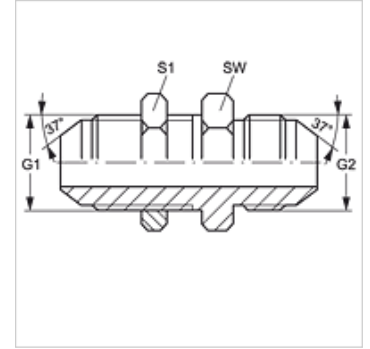

### Características

<b>Conexão 1</b>	Rosca externa UN/UNF
<b>Tipo de vedação 1</b>	Cone externo 74°
<b>Conexão 2</b>	Rosca externa UN/UNF
<b>Tipo de vedação 2</b>	Cone externo 74°
<b>Tipo</b>	Adaptador tipo painel
<b>Modelo</b>	reto
<b>Material</b>	Aço
<b>Proteção de superfície</b>	com revestimento galvanizado

### Artigo

Descrição	G1 + G2	SW (mm)	S1
<b>SV HJ 04</b>	7/16" -20 UNF	17	17
<b>SV HJ 05</b>	1/2" -20 UNF	19	19
<b>SV HJ 06</b>	9/16" -18 UNF	22	22
<b>SV HJ 08</b>	3/4" -16 UNF	24	24
<b>SV HJ 10</b>	7/8" -14 UNF	30	30
<b>SV HJ 12</b>	1.1/16" -12 UN	36	36
<b>SV HJ 14</b>	1.3/16" -12 UN	38	38
<b>SV HJ 16</b>	1.5/16" -12 UN	41	41
<b>SV HJ 20</b>	1.5/8" -12 UN	50	50
<b>SV HJ 24</b>	1.7/8" -12 UN	55	55
<b>SV HJ 32</b>	2.1/2" -12 UN	65	65

SW, S1, S2 = tamanho da chave

### Variantes do produto

**SV HJ VA** Conexão roscada tipo painel, Aço inoxidável