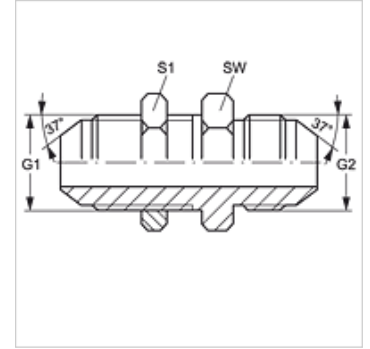

## Conexão roscada tipo painel

### Características

|                        |                              |
|------------------------|------------------------------|
| Conexão 1              | Rosca externa UN/UNF         |
| Tipo de vedação 1      | Cone externo 74°             |
| Conexão 2              | Rosca externa UN/UNF         |
| Tipo de vedação 2      | Cone externo 74°             |
| Tipo                   | Adaptador tipo painel        |
| Modelo                 | reto                         |
| Material               | Aço                          |
| Proteção de superfície | com revestimento galvanizado |

### Artigo

| Descrição | G1 + G2        | SW<br>(mm) | S1 |
|-----------|----------------|------------|----|
| SV HJ 04  | 7/16" -20 UNF  | 17         | 17 |
| SV HJ 05  | 1/2" -20 UNF   | 19         | 19 |
| SV HJ 06  | 9/16" -18 UNF  | 22         | 22 |
| SV HJ 08  | 3/4" -16 UNF   | 24         | 24 |
| SV HJ 10  | 7/8" -14 UNF   | 30         | 30 |
| SV HJ 12  | 1.1/16" -12 UN | 36         | 36 |
| SV HJ 14  | 1.3/16" -12 UN | 38         | 38 |
| SV HJ 16  | 1.5/16" -12 UN | 41         | 41 |
| SV HJ 20  | 1.5/8" -12 UN  | 50         | 50 |
| SV HJ 24  | 1.7/8" -12 UN  | 55         | 55 |
| SV HJ 32  | 2.1/2" -12 UN  | 65         | 65 |

### Variantes do produto

SV HJ VA Conexão roscada tipo painel, Aço inoxidável