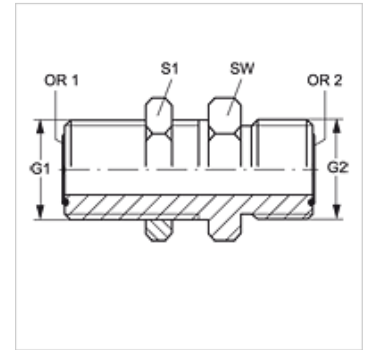

SV HJOF VA

Conexão roscada tipo painel

HANSA FLEX

Características

Conexão 1 Rosca externa ORFS

Tipo de vedação 1 vedação plana com O-ring

Conexão 2 Rosca externa ORFS

Tipo de vedação 2 vedação plana com O-ring

Tipo Adaptador tipo painel

Modelo reto

Material Aço inoxidável

Instruções de encomenda

Vedações NBR

FPM (Viton) a pedido

Artigo

Descrição	G1 + G2	SW (mm)	S1	OR1 + OR2
SV HJOF 04 VA	9/16" -18 UNF	22	22	7,66 x 1,78
SV HJOF 06 VA	11/16" -16 UN	27	27	9,25 x 1,78
SV HJOF 08 VA	13/16" -16 UN	30	30	12,42 x 1,78
SV HJOF 12 VA	1.3/16" -12 UN	41	41	18,77 x 1,78

SW, S1, S2 = tamanho da chave

Variantes do produto

SV HJOF Conexão roscada tipo painel, Aço