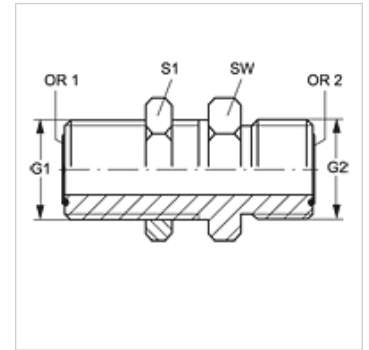

# SV HJOF VA

Conexão roscada tipo painel

**HANSA FLEX**

## Características

Conexão 1	Rosca externa ORFS
Tipo de vedação 1	vedação plana com O-ring
Conexão 2	Rosca externa ORFS
Tipo de vedação 2	vedação plana com O-ring
Tipo	Adaptador tipo painel
Modelo	reto
Material	Aço inoxidável

## Artigo

Descrição	G1 + G2	SW (mm)	S1	OR1 + OR2
SV HJOF 04 VA	9/16" -18 UNF	22	22	7,66 x 1,78
SV HJOF 06 VA	11/16" -16 UN	27	27	9,25 x 1,78
SV HJOF 08 VA	13/16" -16 UN	30	30	12,42 x 1,78
SV HJOF 12 VA	1.3/16" -12 UN	41	41	18,77 x 1,78

SW, S1, S2 = tamanho da chave