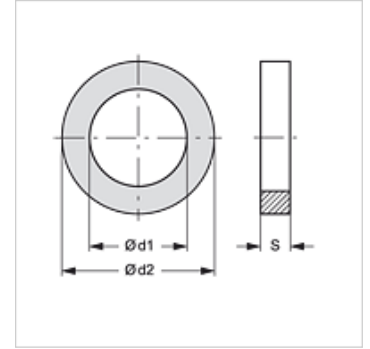

## Características

apropriado para Metade móvel do engate-rápido de tubo

Material NBR

## Artigo

Descrição	Tamanho	Ø d1 (mm)	Ø d2 (mm)	S (mm)
RKL DICHTUNG 1	1	15,5	17,1	1,6
RKL DICHTUNG 2	2	15,0	18,0	1,5
RKL DICHTUNG 3	3	20,0	27,0	2,0
RKL DICHTUNG 4	4	25,0	29,3	1,7