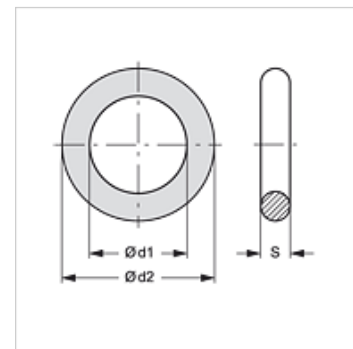

## Características

apropriado para Metade fixa do engate-rápido roscado SKF...RO

Material NBR

## Artigo

Descrição	DN*	Ø d1 (mm)	Ø d2 (mm)	S (mm)
SKF ZUB 10 RO 03	10	22,00	29,00	3,50
SKF ZUB 10 RO 04	12	26,00	33,00	3,50
SKF ZUB 10 RO 05	19	28,00	35,00	3,50
SKF ZUB 10 RO 06	25	37,00	44,00	3,50
SKF ZUB 10 RO 07	31	46,50	57,10	5,30
SKF ZUB 10 RO 08	38	57,15	64,21	3,53
SKF ZUB 10 RO 09	51	85,00	95,60	5,30

DN = diâmetro nominal