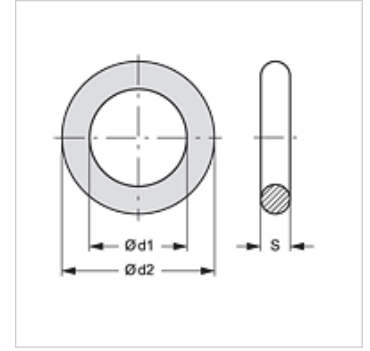

## Características

apropriado para proteção para o engate-rápido fêmea

Material NBR

## Artigo

Descrição	Ø d1 (mm)	Ø d2 (mm)	S (mm)
SKM ORING 1	12,00	16,50	2,25
SKM ORING 2	17,00	22,00	2,50
SKM ORING 3	20,22	27,28	3,53
SKM ORING 3 99	20,29	25,53	2,62
SKM ORING 4	29,60	34,40	2,40
SKM ORING 5	35,00	40,00	2,50

## é peça sobressalente para os seguintes produtos

SKMS HL / SKMS HS	Engate-rápido de encaixe - parte fêmea (painel)
SKM IR	Engate-rápido de encaixe - parte fêmea
SKM IM	Engate-rápido de encaixe - parte fêmea
SKM HL / SKM HS	Engate-rápido de encaixe - parte fêmea
SKM HL 3 U	Engate-rápido de encaixe - parte fêmea
SKM IM U	Engate-rápido de encaixe - parte fêmea
SKMS HL 3 U	Engate-rápido de encaixe - parte fêmea (painel)
SKM IJ JD	Engate-rápido de encaixe - parte fêmea