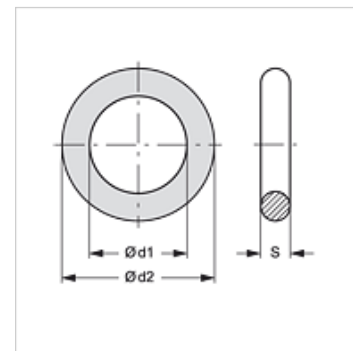

SKM ORING AE

O-ring para SKM...AE

Características

apropriado para proteção para o engate-rápido fêmea, SKM...AE

Material NBR

Artigo

Descrição	Ø d1 (mm)	Ø d2 (mm)	S (mm)
SKM ORING 3 AE	20,22	27,28	3,53

é peça sobressalente para os seguintes produtos

SKM IM AE	Engate-rápido de encaixe - parte fêmea
SKM IR AE	Engate-rápido de encaixe - parte fêmea
SKM IN AE	Engate-rápido de encaixe - parte fêmea