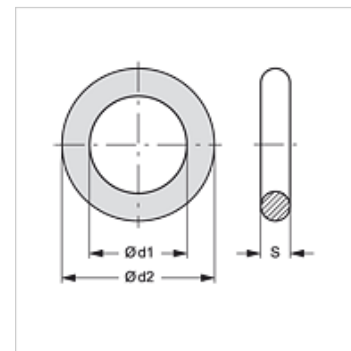

## Características

apropriado para proteção para o engate-rápido fêmea, SKM...AE

Material NBR

## Artigo

Descrição	Ø d1 (mm)	Ø d2 (mm)	S (mm)
SKM ORING 3 AE	20,22	27,28	3,53

## é peça sobressalente para os seguintes produtos

SKM IM AE	Engate-rápido de encaixe - parte fêmea
SKM IR AE	Engate-rápido de encaixe - parte fêmea
SKM IN AE	Engate-rápido de encaixe - parte fêmea