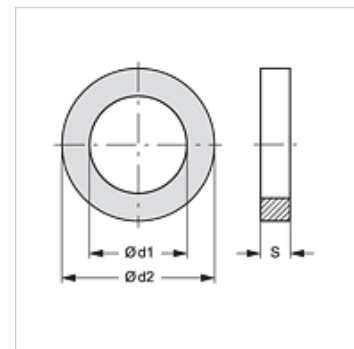

SKM STUETZRING AE

Anel de suporte para SKM...AE

HANSA FLEX

Características

apropriado para proteção para o engate-rápido fêmea, SKM...AE

Material PVC

Artigo

Descrição	Ø d1 (mm)	Ø d2 (mm)	S (mm)
SKM STUETZRING 3 AE	21,0	26,5	1,0

é peça sobressalente para os seguintes produtos

SKM IM AE	Engate-rápido de encaixe - parte fêmea
SKM IN AE	Engate-rápido de encaixe - parte fêmea
SKM IR AE	Engate-rápido de encaixe - parte fêmea