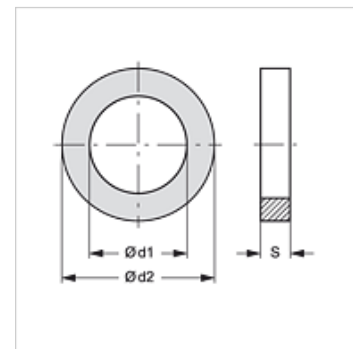

SKM STUETZRING AE

Anel de suporte para SKM...AE

HANSA FLEX

Características

apropriado para proteção para o engate-rápido fêmea, SKM...AE

Material PVC

Artigo

Descrição	Ø d1 (mm)	Ø d2 (mm)	S (mm)
SKM STUETZRING 3 AE	21,0	26,5	1,0

é peça sobressalente para os seguintes produtos

SKM IM AE	Engate-rápido de encaixe - parte fêmea
SKM IN AE	Engate-rápido de encaixe - parte fêmea
SKM IR AE	Engate-rápido de encaixe - parte fêmea