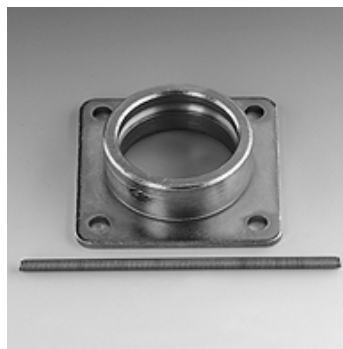

SKM ZUB 3 12

Suporte de segurança com mola

Características

apropriado para proteção para o engate-rápido fêmea

Material Aço

Artigo

Descrição	Tamanho	Furo de fixação (mm)
SKM ZUB 3 12	3	7,5

é acessório para os seguintes produtos

SKM HL / SKM HS	Engate-rápido de encaixe - parte fêmea
SKM IJ JD	Engate-rápido de encaixe - parte fêmea
SKM IM	Engate-rápido de encaixe - parte fêmea
SKM IR	Engate-rápido de encaixe - parte fêmea

Acessório para