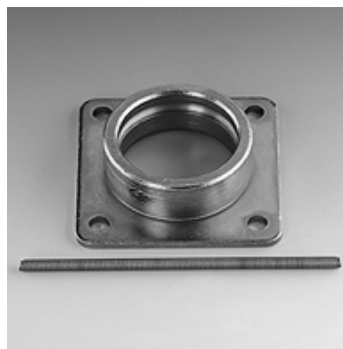

SKM ZUB 3 12

Suporte de segurança com mola

Características

apropriado para proteção para o engate-rápido fêmea

Material Aço

Artigo

Descrição	Tamanho	Furo de fixação (mm)
SKM ZUB 3 12	3	7,5

é acessório para os seguintes produtos

SKM HL / SKM HS Engate-rápido de encaixe - parte fêmea

SKM IJ JD Engate-rápido de encaixe - parte fêmea

SKM IM Engate-rápido de encaixe - parte fêmea

SKM IR Engate-rápido de encaixe - parte fêmea

Acessório para