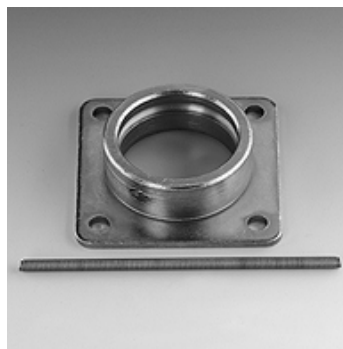

# SKM ZUB 3 12

Suporte de segurança com mola

## Características

apropriado para proteção para o engate-rápido fêmea

Material Aço

## Artigo

Descrição	Tamanho	Furo de fixação (mm)
SKM ZUB 3 12	3	7,5

## é acessório para os seguintes produtos

SKM HL / SKM HS Engate-rápido de encaixe - parte fêmea

SKM IJ JD Engate-rápido de encaixe - parte fêmea

SKM IM Engate-rápido de encaixe - parte fêmea

SKM IR Engate-rápido de encaixe - parte fêmea