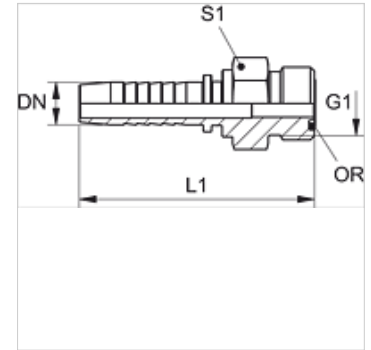

## Características

|                               |   |
|-------------------------------|---|
| <b>Campo de aplicação</b>     | Terminal para prensar para mangueiras HD 100 a HD 400, KP, TE |
| <b>Conexão 1</b>              | Rosca externa UN/UNF  |
| <b>Tipo de vedação 1</b>      | vedação plana com O-ring                                      |
| <b>Abreviatura</b>            | ORFS  |
| <b>Norma</b>                  | ISO 8434-3  |
| <b>Material</b>               | Aço   |
| <b>Proteção de superfície</b> | com revestimento galvanizado                                  |