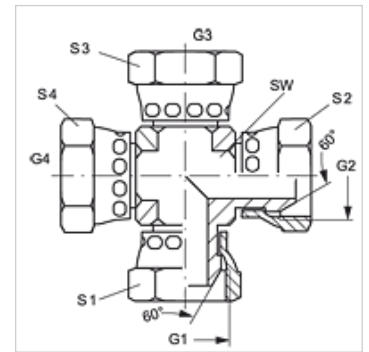

Características

Conexão 1 - 4	Rosca fêmea BSP
Tipo de vedação 1 - 4	Cone externo 60°
Tipo	União macho x fêmea
Modelo	em K
Material	Aço
Proteção de superfície	com revestimento galvanizado

Artigo

Descrição	G1 - G4	SW (mm)	S1 - S4 (mm)
K AB 02	Rosca 1/8" -28	11	14
K AB 04	Rosca 1/4" -19	14	19
K AB 06	Rosca 3/8" -19	19	22
K AB 08	Rosca 1/2" -14	22	27
K AB 10	Rosca 5/8" -14	22	30
K AB 12	Rosca 3/4" -14	27	32
K AB 16	Rosca 1" -11	33	41
K AB 20	Rosca 1.1/4" -11	41	50
K AB 24	Rosca 1.1/2" -11	48	60
K AB 32	Rosca 2" -11	64	70

SW, S1, S2 = tamanho da chave

Variantes do produto

K AB VA Conexão roscada tipo cruzeta, Aço inoxidável