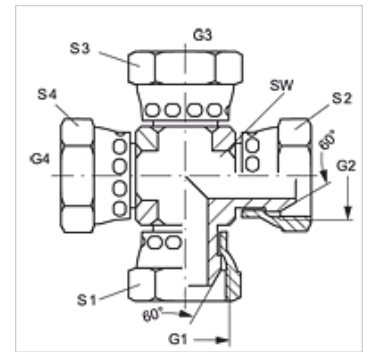

### Características

Conexão 1 - 4	Rosca fêmea BSP
Tipo de vedação 1 - 4	Cone externo 60°
Tipo	União macho x fêmea
Modelo	em K
Material	Aço
Proteção de superfície	com revestimento galvanizado

### Artigo

Descrição	G1 - G4	SW (mm)	S1 - S4 (mm)
K AB 02	Rosca 1/8" -28	11	14
K AB 04	Rosca 1/4" -19	14	19
K AB 06	Rosca 3/8" -19	19	22
K AB 08	Rosca 1/2" -14	22	27
K AB 10	Rosca 5/8" -14	22	30
K AB 12	Rosca 3/4" -14	27	32
K AB 16	Rosca 1" -11	33	41
K AB 20	Rosca 1.1/4" -11	41	50
K AB 24	Rosca 1.1/2" -11	48	60
K AB 32	Rosca 2" -11	64	70

SW, S1, S2 = tamanho da chave

### Variantes do produto

K AB VA Conexão roscada tipo cruzeta, Aço inoxidável