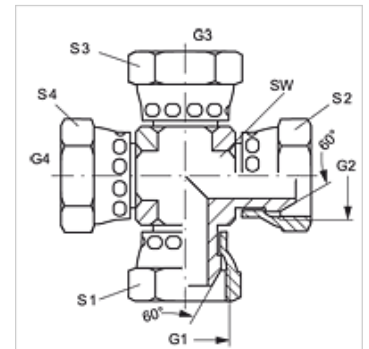

Características

Conexão 1 - 4	Rosca fêmea BSP
Tipo de vedação 1 - 4	Cone externo 60°
Tipo	União macho x fêmea
Modelo	em K
Material	Aço
Proteção de superfície	com revestimento galvanizado

Artigo

Descrição	G1 - G4	SW (mm)	S1 - S4 (mm)
K AB 02	Rosca 1/8" -28	11	14
K AB 04	Rosca 1/4" -19	14	19
K AB 06	Rosca 3/8" -19	19	22
K AB 08	Rosca 1/2" -14	22	27
K AB 10	Rosca 5/8" -14	22	30
K AB 12	Rosca 3/4" -14	27	32
K AB 16	Rosca 1" -11	33	41
K AB 20	Rosca 1.1/4" -11	41	50
K AB 24	Rosca 1.1/2" -11	48	60
K AB 32	Rosca 2" -11	64	70

SW, S1, S2 = tamanho da chave

Variantes do produto

K AB VA Conexão roscada tipo cruzeta, Aço inoxidável