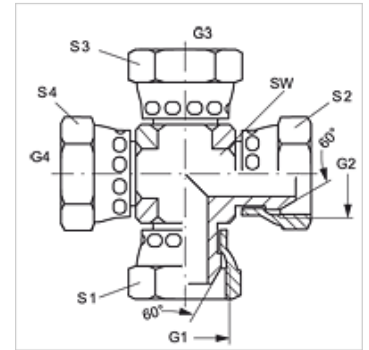

K AB VA

Conexão roscada tipo cruzeta

HANSA FLEX

Características

Conexão 1 - 4	Rosca fêmea BSP
Tipo de vedação 1 - 4	Cone externo 60°
Tipo	União macho x fêmea
Modelo	em K
Material	Aço inoxidável

Artigo

Descrição	G1 - G4	SW (mm)	S1 - S4 (mm)
K AB 02 VA	Rosca 1/8" -28	11	14
K AB 04 VA	Rosca 1/4" -19	14	19
K AB 06 VA	Rosca 3/8" -19	19	22
K AB 08 VA	Rosca 1/2" -14	22	27
K AB 12 VA	Rosca 3/4" -14	27	32
K AB 16 VA	Rosca 1" -11	33	41

SW, S1, S2 = tamanho da chave

Variantes do produto

K AB Conexão roscada tipo cruzeta, Aço