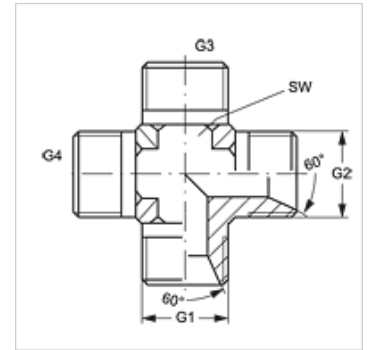

## Conexão roscada tipo cruzeta

### Características

Conexão 1 - 4	Rosca externa BSP cilíndrica
Tipo de vedação 1 - 4	Cone interno 60°
Tipo	União macho x fêmea
Modelo	em K
Material	Aço
Proteção de superfície	com revestimento galvanizado

### Artigo

Descrição	G1 - G4	SW (mm)
K HB 02	Rosca 1/8" -28	11
K HB 04	Rosca 1/4" -19	14
K HB 06	Rosca 3/8" -19	19
K HB 08	Rosca 1/2" -14	22
K HB 10	Rosca 5/8" -14	22
K HB 12	Rosca 3/4" -14	27
K HB 16	Rosca 1" -11	33
K HB 20	Rosca 1.1/4" -11	41
K HB 24	Rosca 1.1/2" -11	48
K HB 32	Rosca 2" -11	64

SW = tamanho da chave