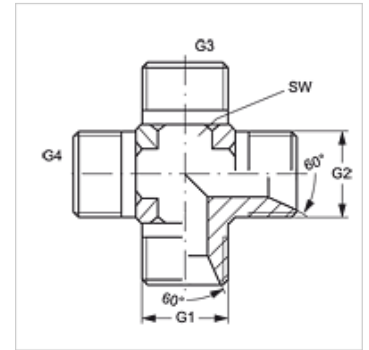

K HB

Conexão roscada tipo cruzeta

Características

Conexão 1 - 4	Rosca externa BSP cilíndrica
Tipo de vedação 1 - 4	Cone interno 60°
Tipo	União macho x fêmea
Modelo	em K
Material	Aço
Proteção de superfície	com revestimento galvanizado

Artigo

Descrição	G1 - G4	SW (mm)
K HB 02	Rosca 1/8" -28	11
K HB 04	Rosca 1/4" -19	14
K HB 06	Rosca 3/8" -19	19
K HB 08	Rosca 1/2" -14	22
K HB 10	Rosca 5/8" -14	22
K HB 12	Rosca 3/4" -14	27
K HB 16	Rosca 1" -11	33
K HB 20	Rosca 1.1/4" -11	41
K HB 24	Rosca 1.1/2" -11	48
K HB 32	Rosca 2" -11	64

SW = tamanho da chave

Variantes do produto

K HB VA Conexão roscada tipo cruzeta, Aço inoxidável