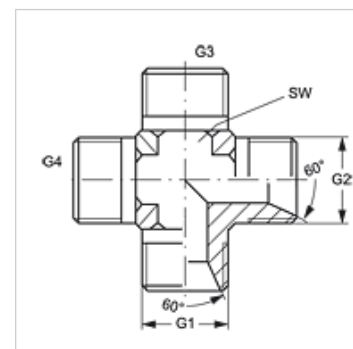

K HB VA

Conexão roscada tipo cruzeta

HANSA FLEX

Características

Conexão 1 - 4 Rosca externa BSP cilíndrica

Tipo de vedação 1 - 4 Cone interno 60°

Tipo União macho x fêmea

Modelo em K

Material Aço inoxidável

Artigo

Descrição	G1 - G4	SW (mm)
K HB 02 VA	Rosca 1/8" -28	11
K HB 04 VA	Rosca 1/4" -19	14
K HB 06 VA	Rosca 3/8" -19	19
K HB 08 VA	Rosca 1/2" -14	22
K HB 12 VA	Rosca 3/4" -14	27
K HB 16 VA	Rosca 1" -11	33
K HB 20 VA	Rosca 1.1/4" -11	41
K HB 24 VA	Rosca 1.1/2" -11	48

SW = tamanho da chave

Variantes do produto

K HB Conexão roscada tipo cruzeta, Aço