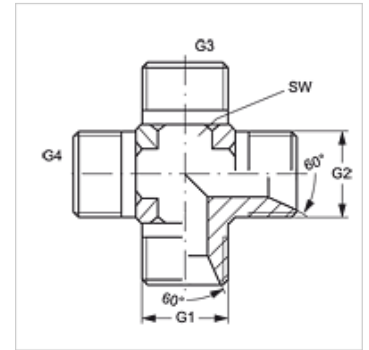

# K HB VA

Conexão roscada tipo cruzeta

**HANSA FLEX**

## Características

Conexão 1 - 4	Rosca externa BSP cilíndrica
Tipo de vedação 1 - 4	Cone interno 60°
Tipo	União macho x fêmea
Modelo	em K
Material	Aço inoxidável

## Artigo

Descrição	G1 - G4	SW (mm)
K HB 02 VA	Rosca 1/8" -28	11
K HB 04 VA	Rosca 1/4" -19	14
K HB 06 VA	Rosca 3/8" -19	19
K HB 08 VA	Rosca 1/2" -14	22
K HB 12 VA	Rosca 3/4" -14	27
K HB 16 VA	Rosca 1" -11	33
K HB 20 VA	Rosca 1.1/4" -11	41
K HB 24 VA	Rosca 1.1/2" -11	48

SW = tamanho da chave