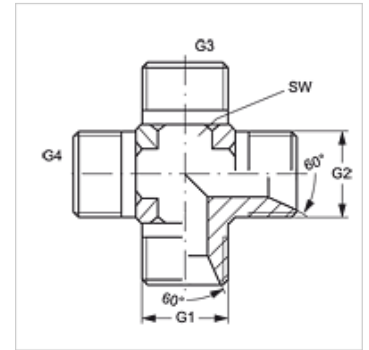

K HB VA

Conexão roscada tipo cruzeta

HANSA FLEX

Características

Conexão 1 - 4	Rosca externa BSP cilíndrica
Tipo de vedação 1 - 4	Cone interno 60°
Tipo	União macho x fêmea
Modelo	em K
Material	Aço inoxidável

Artigo

Descrição	G1 - G4	SW (mm)
K HB 02 VA	Rosca 1/8" -28	11
K HB 04 VA	Rosca 1/4" -19	14
K HB 06 VA	Rosca 3/8" -19	19
K HB 08 VA	Rosca 1/2" -14	22
K HB 12 VA	Rosca 3/4" -14	27
K HB 16 VA	Rosca 1" -11	33
K HB 20 VA	Rosca 1.1/4" -11	41
K HB 24 VA	Rosca 1.1/2" -11	48

SW = tamanho da chave

Variantes do produto

K HB	Conexão roscada tipo cruzeta, Aço
------	-----------------------------------