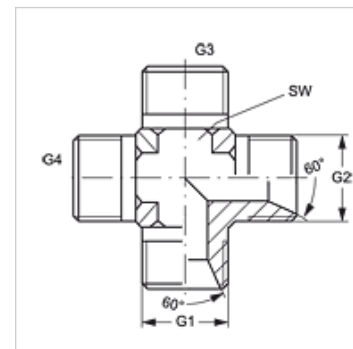

K HB VA

Conexão roscada tipo cruzeta

HANSA FLEX

Características

Conexão 1 - 4 Rosca externa BSP cilíndrica

Tipo de vedação 1 - 4 Cone interno 60°

Tipo União macho x fêmea

Modelo em K

Material Aço inoxidável

Artigo

Descrição	G1 - G4	SW (mm)
K HB 02 VA	Rosca 1/8" -28	11
K HB 04 VA	Rosca 1/4" -19	14
K HB 06 VA	Rosca 3/8" -19	19
K HB 08 VA	Rosca 1/2" -14	22
K HB 12 VA	Rosca 3/4" -14	27
K HB 16 VA	Rosca 1" -11	33
K HB 20 VA	Rosca 1.1/4" -11	41
K HB 24 VA	Rosca 1.1/2" -11	48

SW = tamanho da chave

Variantes do produto

K HB Conexão roscada tipo cruzeta, Aço