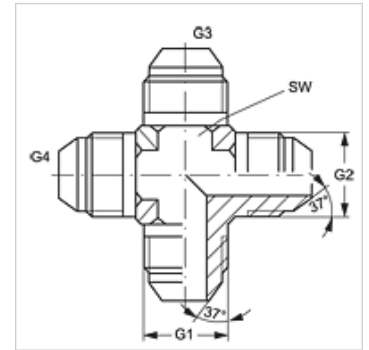

### Características

Conexão 1 - 4	Rosca externa UN/UNF
Tipo de vedação 1 - 4	Cone externo 74°
Tipo	Bocal de união roscado
Modelo	em K
Material	Aço
Proteção de superfície	com revestimento galvanizado

### Artigo

Descrição	G1 - G4	SW (mm)
K HJ 04	7/16" -20 UNF	11
K HJ 05	1/2" -20 UNF	14
K HJ 06	9/16" -18 UNF	14
K HJ 08	3/4" -16 UNF	19
K HJ 10	7/8" -14 UNF	22
K HJ 12	1.1/16" -12 UN	27
K HJ 16	1.5/16" -12 UN	33
K HJ 20	1.5/8" -12 UN	41
K HJ 24	1.7/8" -12 UN	48

SW = tamanho da chave

### Variantes do produto

K HJ VA	Conexão roscada tipo cruzeta, Aço inoxidável
---------	--