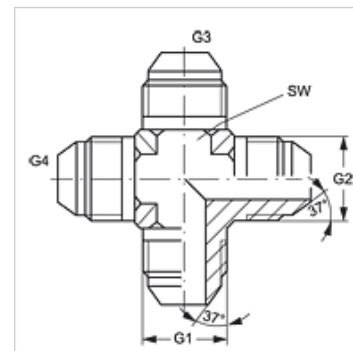

K HJ VA

Conexão roscada tipo cruzeta

HANSA FLEX

Características

Conexão 1 - 4	Rosca externa UN/UNF
Tipo de vedação 1 - 4	Cone externo 74°
Tipo	Bocal de união roscado
Modelo	em K
Material	Aço inoxidável
Proteção de superfície	com revestimento galvanizado

Artigo

Descrição	G1 - G4	SW (mm)
K HJ 04 VA	7/16" -20 UNF	11
K HJ 06 VA	9/16" -18 UNF	14
K HJ 08 VA	3/4" -16 UNF	19

SW = tamanho da chave

Variantes do produto

K HJ	Conexão roscada tipo cruzeta, Aço
------	-----------------------------------