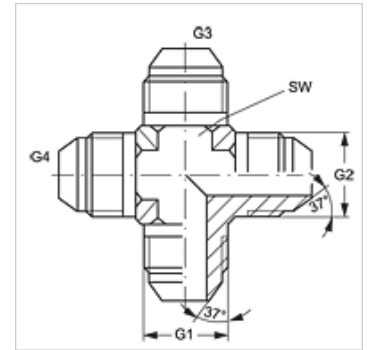

K HJ VA

Conexão roscada tipo cruzeta

HANSA FLEX

Características

| | |
|------------------------|------------------------------|
| Conexão 1 - 4 | Rosca externa UN/UNF |
| Tipo de vedação 1 - 4 | Cone externo 74° |
| Tipo | Bocal de união roscado |
| Modelo | em K |
| Material | Aço inoxidável |
| Proteção de superfície | com revestimento galvanizado |

Artigo

| Descrição | G1 - G4 | SW (mm) |
|------------|---------------|------------|
| K HJ 04 VA | 7/16" -20 UNF | 11 |
| K HJ 06 VA | 9/16" -18 UNF | 14 |
| K HJ 08 VA | 3/4" -16 UNF | 19 |

SW = tamanho da chave

Variantes do produto

K HJ Conexão roscada tipo cruzeta, Aço