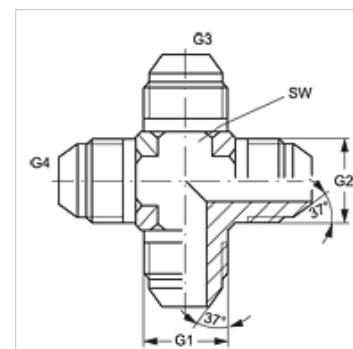

# K HJ VA

Conexão roscada tipo cruzeta

**HANSA FLEX**

## Características

|                        |                              |
|------------------------|------------------------------|
| Conexão 1 - 4          | Rosca externa UN/UNF         |
| Tipo de vedação 1 - 4  | Cone externo 74°             |
| Tipo                   | Bocal de união roscado       |
| Modelo                 | em K                         |
| Material               | Aço inoxidável               |
| Proteção de superfície | com revestimento galvanizado |

## Artigo

| Descrição  | G1 - G4       | SW<br>(mm) |
|------------|---------------|------------|
| K HJ 04 VA | 7/16" -20 UNF | 11         |
| K HJ 06 VA | 9/16" -18 UNF | 14         |
| K HJ 08 VA | 3/4" -16 UNF  | 19         |

SW = tamanho da chave