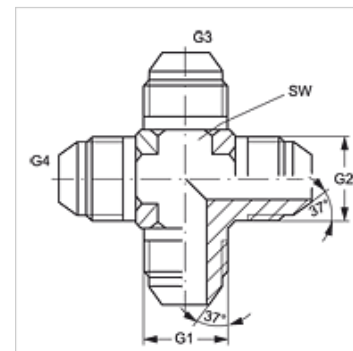

# K HJ VA

Conexão roscada tipo cruzeta

**HANSA FLEX**

## Características

Conexão 1 - 4	Rosca externa UN/UNF
Tipo de vedação 1 - 4	Cone externo 74°
Tipo	Bocal de união roscado
Modelo	em K
Material	Aço inoxidável
Proteção de superfície	com revestimento galvanizado

## Artigo

Descrição	G1 - G4	SW (mm)
K HJ 04 VA	7/16" -20 UNF	11
K HJ 06 VA	9/16" -18 UNF	14
K HJ 08 VA	3/4" -16 UNF	19

SW = tamanho da chave

## Variantes do produto

K HJ Conexão roscada tipo cruzeta, Aço