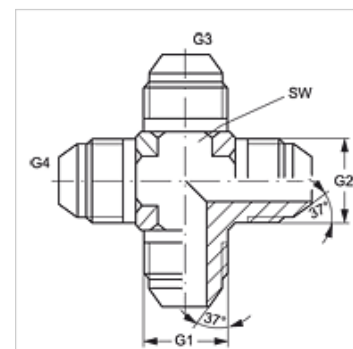

K HJ VA

Conexão roscada tipo cruzeta

HANSA FLEX

Características

Conexão 1 - 4	Rosca externa UN/UNF
Tipo de vedação 1 - 4	Cone externo 74°
Tipo	Bocal de união roscado
Modelo	em K
Material	Aço inoxidável
Proteção de superfície	com revestimento galvanizado

Artigo

Descrição	G1 - G4	SW (mm)
K HJ 04 VA	7/16" -20 UNF	11
K HJ 06 VA	9/16" -18 UNF	14
K HJ 08 VA	3/4" -16 UNF	19

SW = tamanho da chave

Variantes do produto

K HJ Conexão roscada tipo cruzeta, Aço